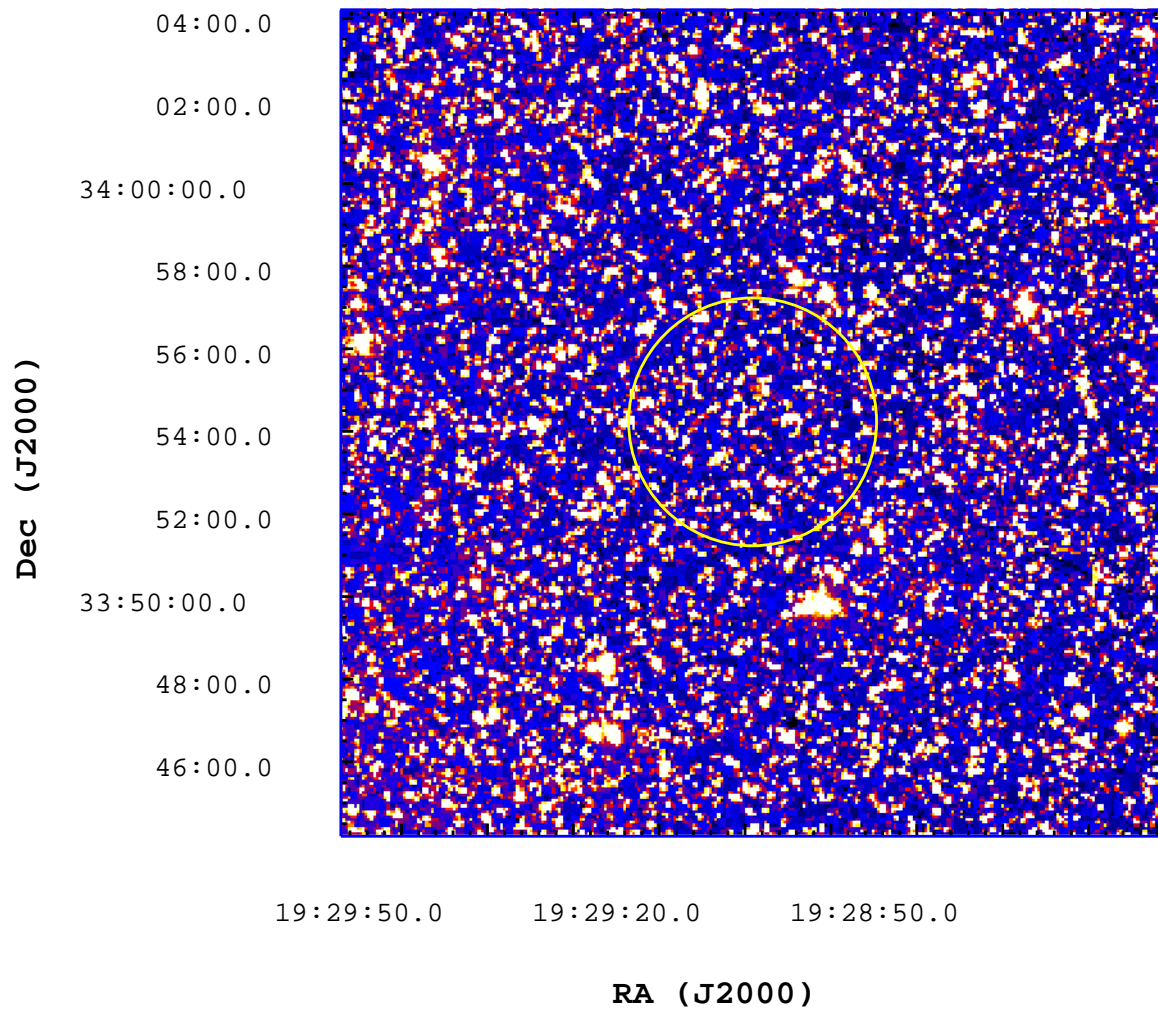

UVOT Finding Chart

OBSID 00650617000 / DATE-OBS 2015-07-28T13:05:53.4

1600

1800

2000

2200

2400

2600

2800

3000

3200

3400

3600