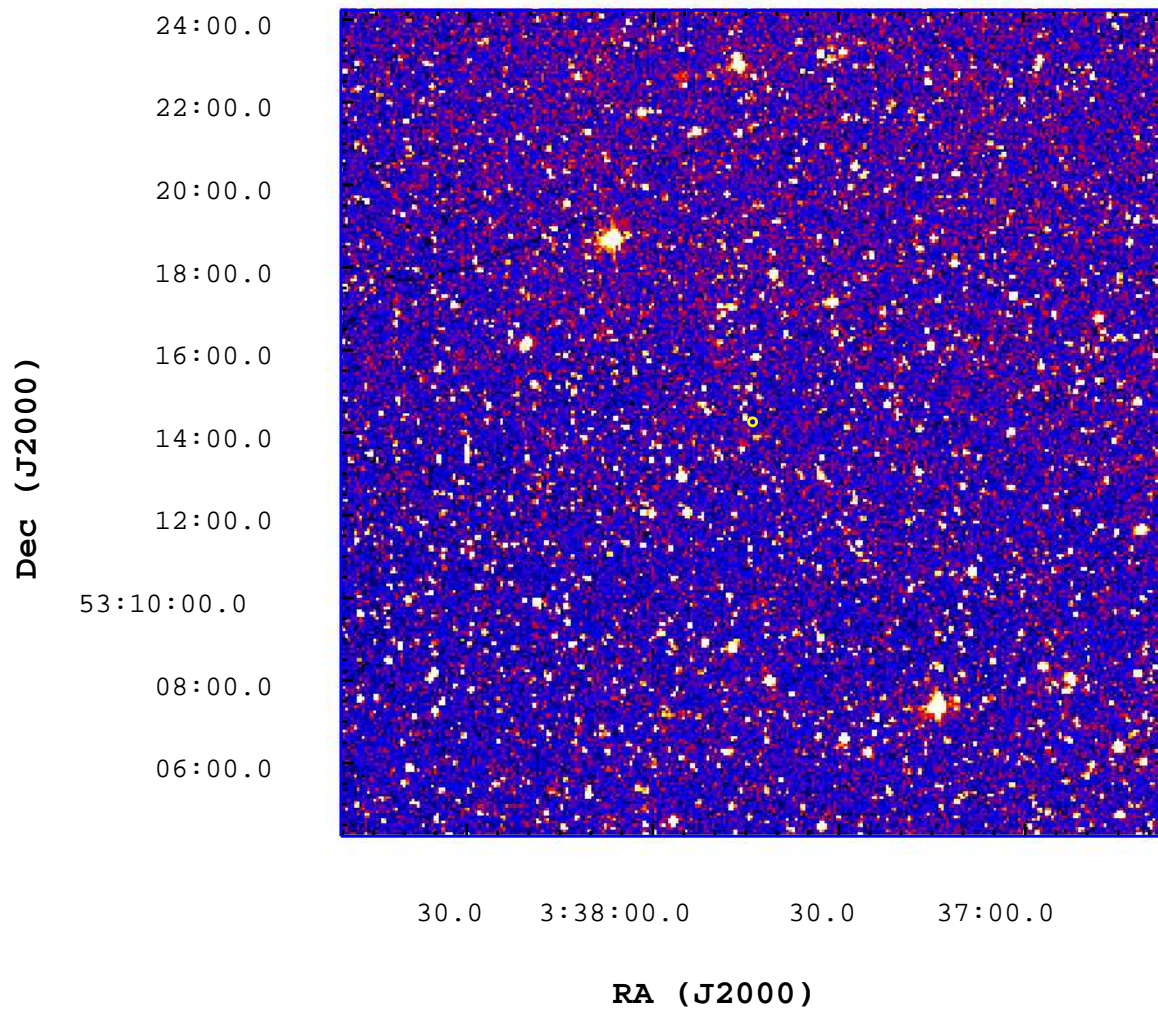

UVOT Finding Chart

OBSID 00650411000 / DATE-OBS 2015-07-27T02:13:21.0

2400

2600

2800

3000

3200

3400

3600

3800

4000

4200

4400