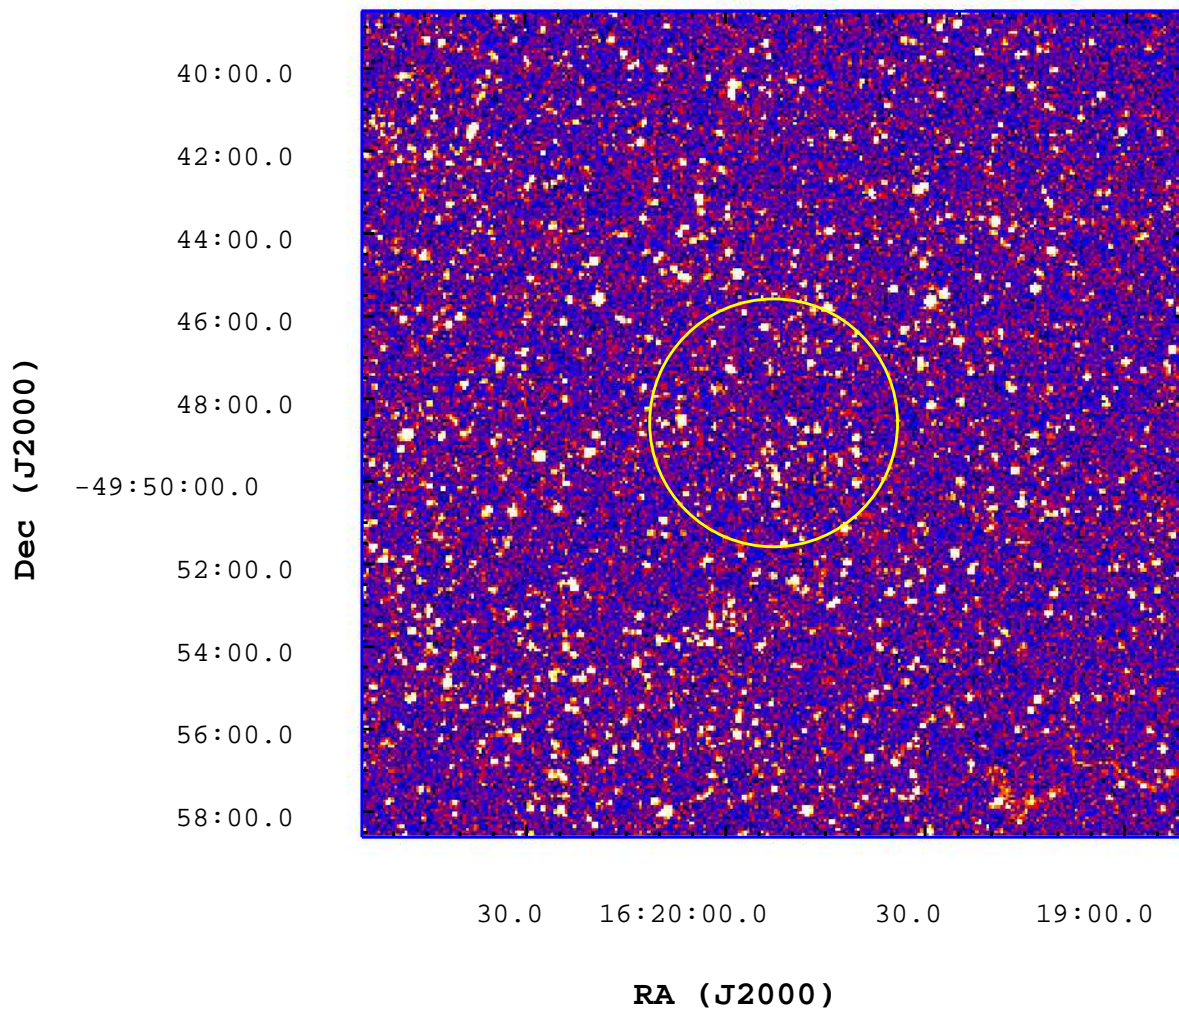

UVOT Finding Chart

OBSID 00649143000 / DATE-OBS 2015-07-16T03:21:43.9

1800 2000 2200 2400 2600 2800 3000 3200 3400