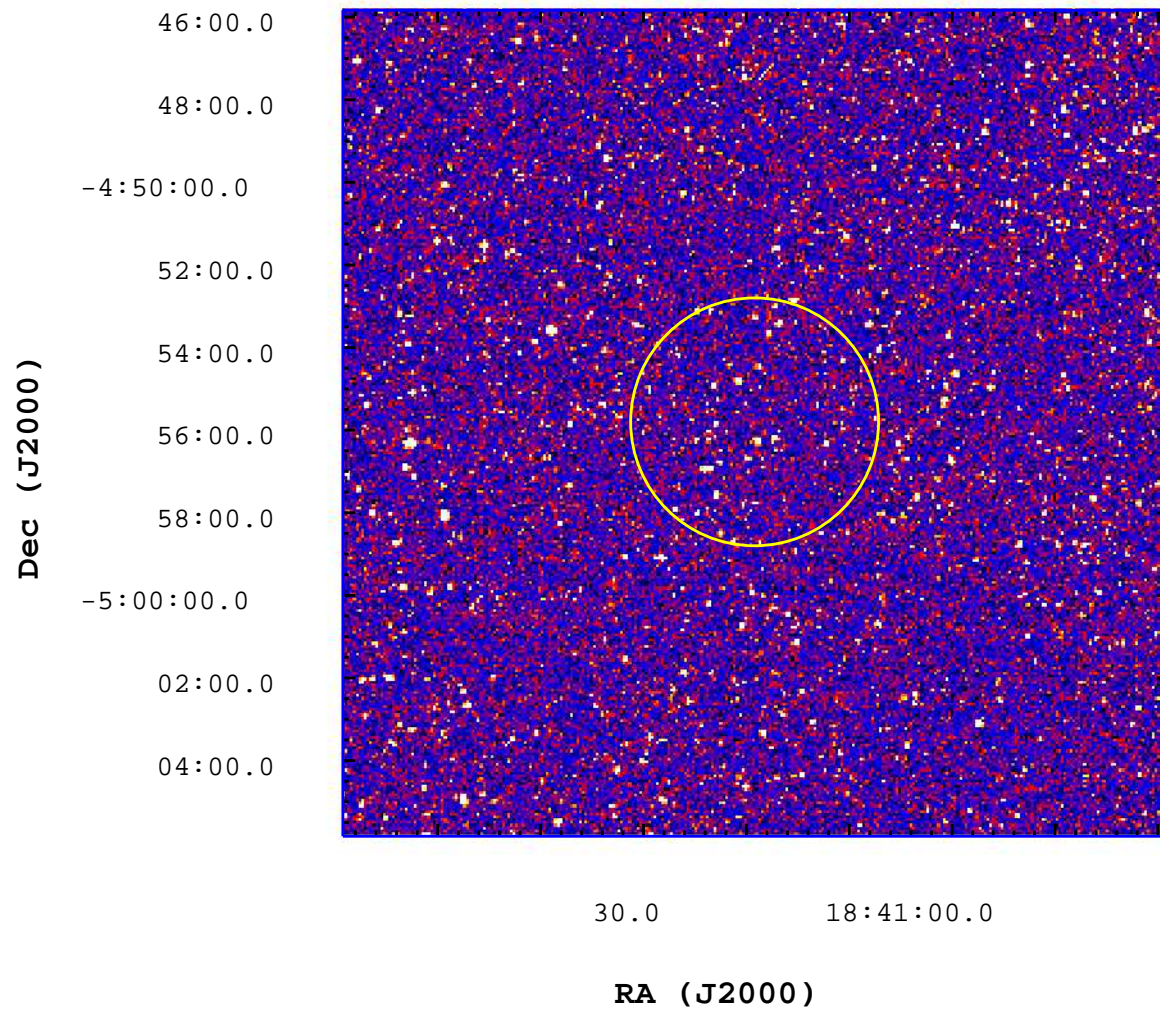

UVOT Finding Chart

OBSID 00649113000 / DATE-OBS 2015-07-15T18:14:33.9

1800 2000 2200 2400 2600 2800 3000 3200 3400