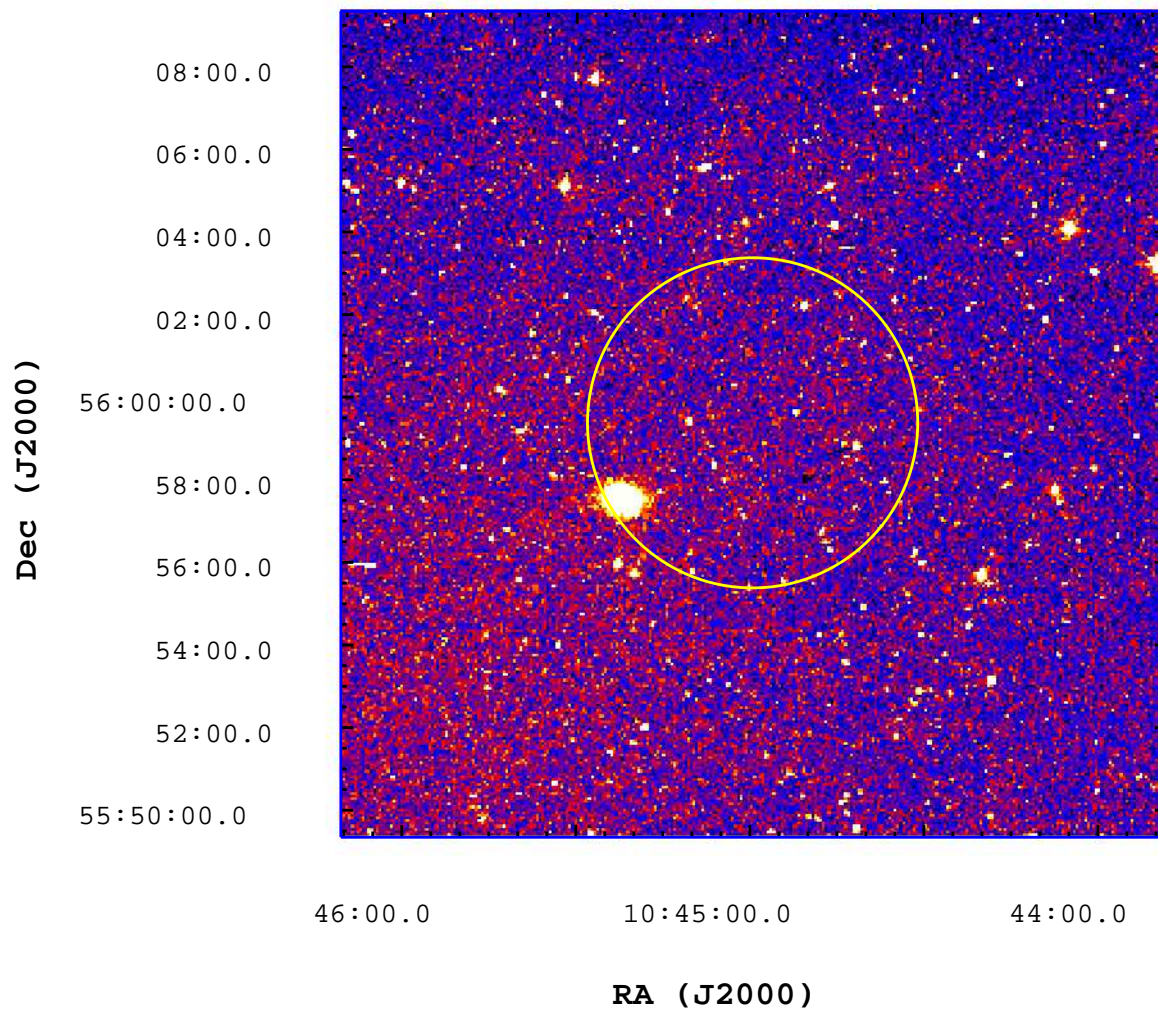

UVOT Finding Chart

OBSID 00647642000 / DATE-OBS 2015-07-02T07:04:33.9

2000

2200

2400

2600

2800

3000

3200

3400