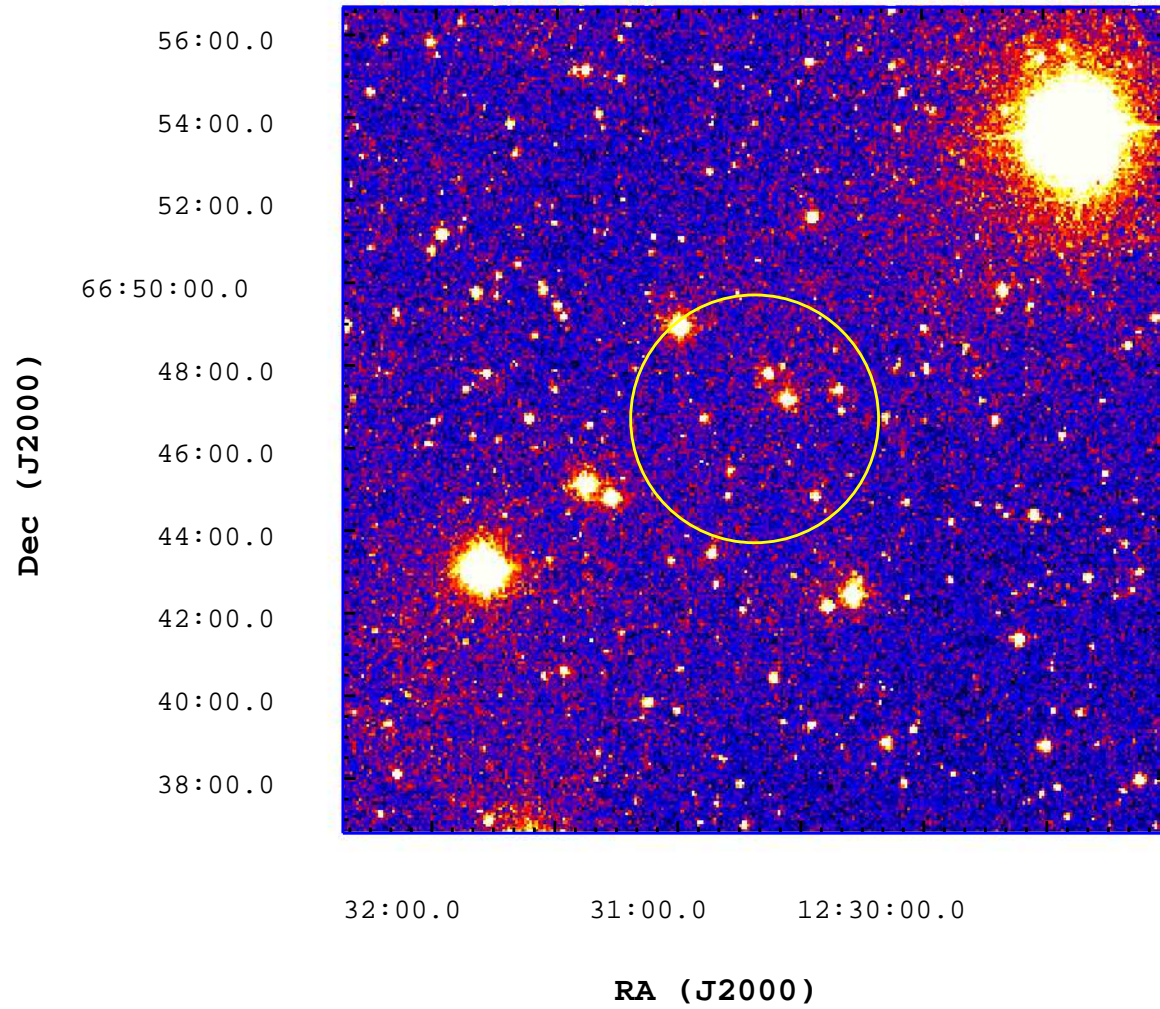

UVOT Finding Chart

OBSID 00646786000 / DATE-OBS 2015-06-26T20:27:55.7

3000 3200 3400 3600 3800 4000