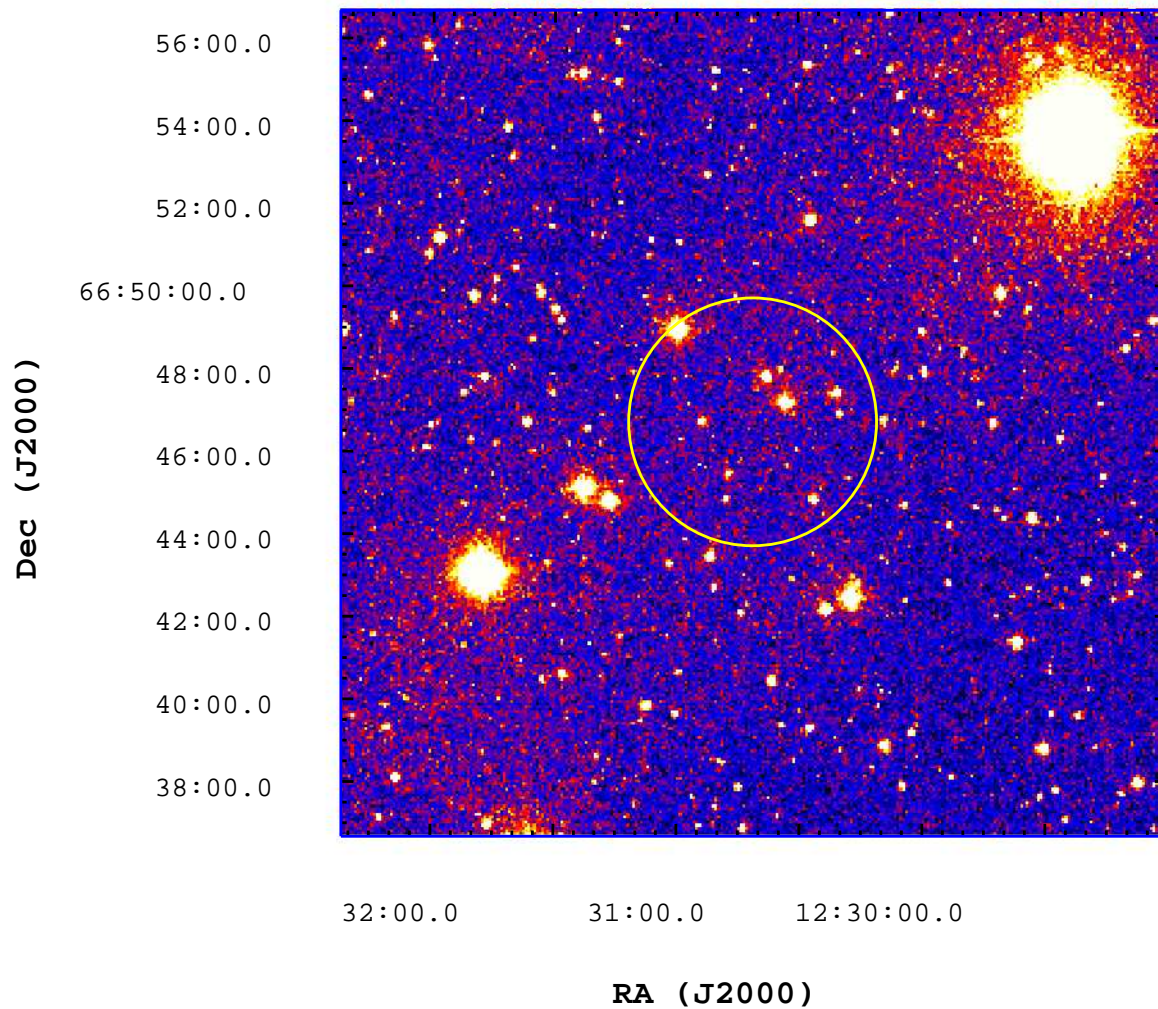

UVOT Finding Chart

OBSID 00646786000 / DATE-OBS 2015-06-26T20:25:17.6

3000

3200

3400

3600

3800

4000