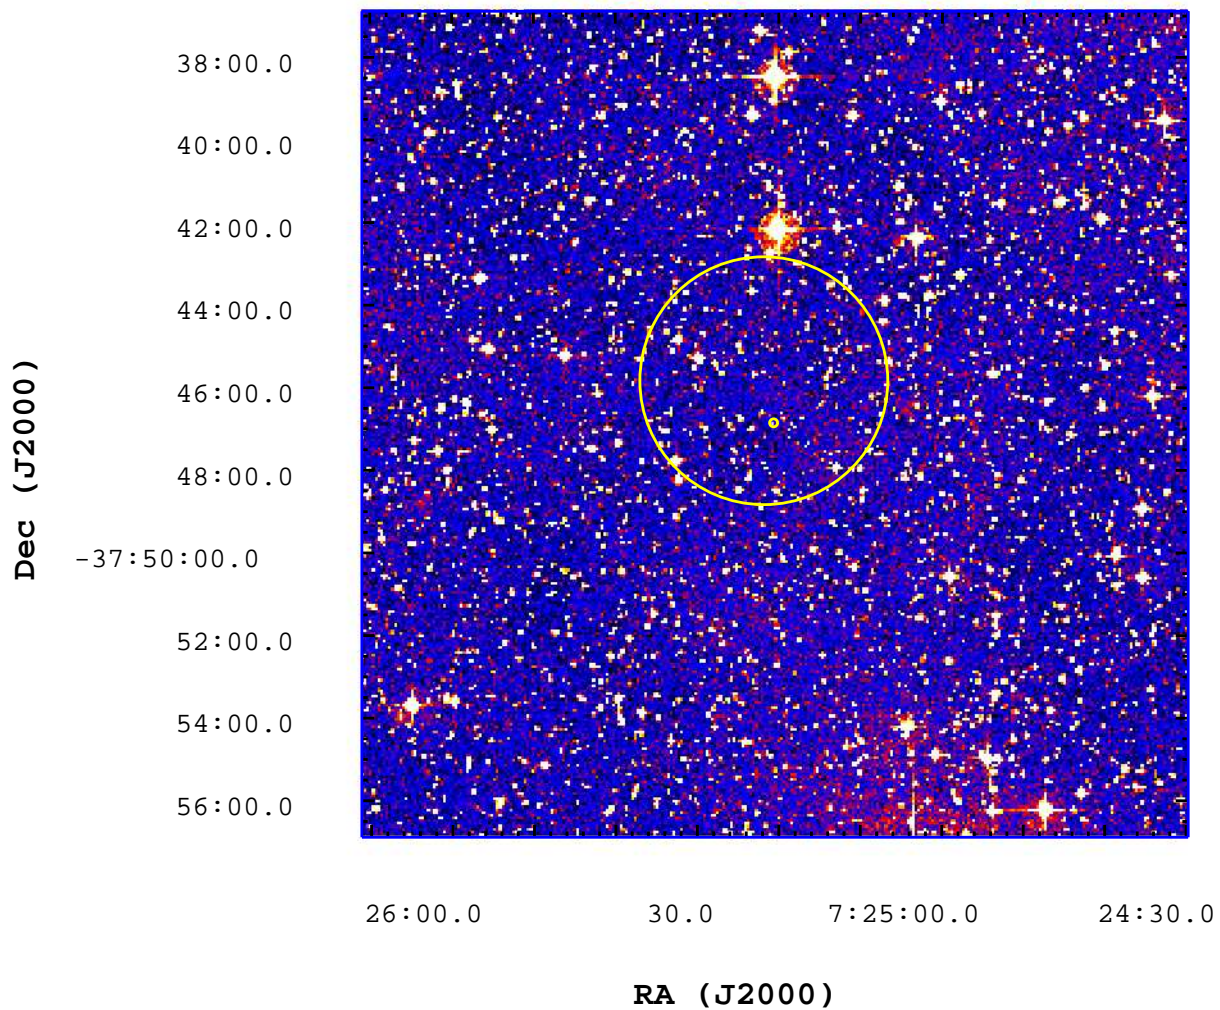

# UVOT Finding Chart

OBSID 00646603000 / DATE-OBS 2015-06-26T02:14:41.4

3500

4000

4500

5000

5500

6000