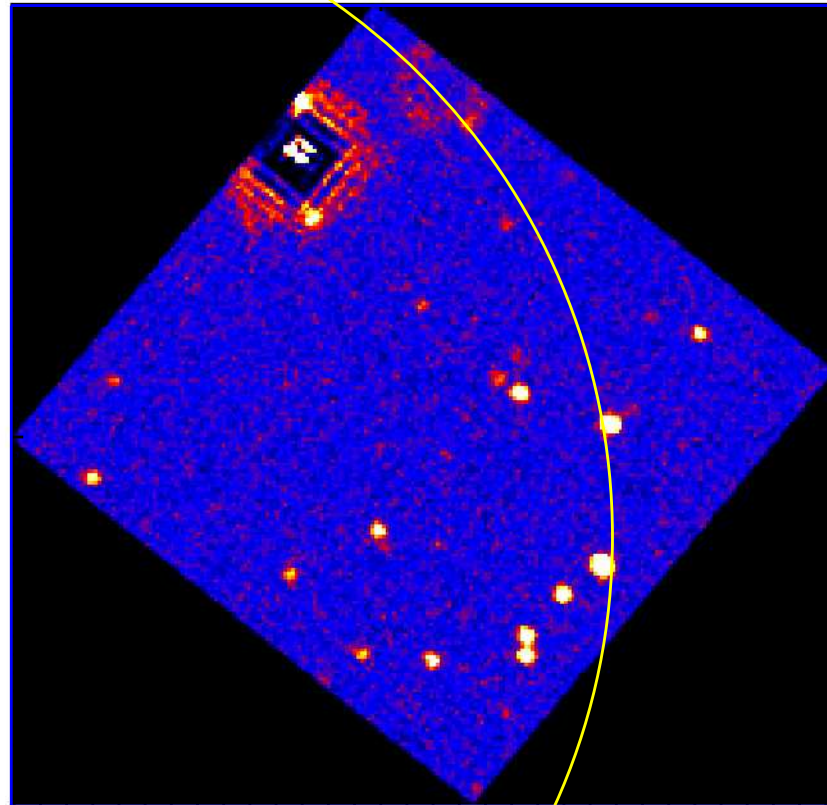

UVOT Finding Chart

OBSID 00645340000 / DATE-OBS 2015-06-21T11:43:48.5

Dec (J2000)

39:30.0
-15:40:00.0
30.0
41:00.0
30.0
42:00.0
30.0

14.0 16:20:10.0 06.0 02.0
RA (J2000)