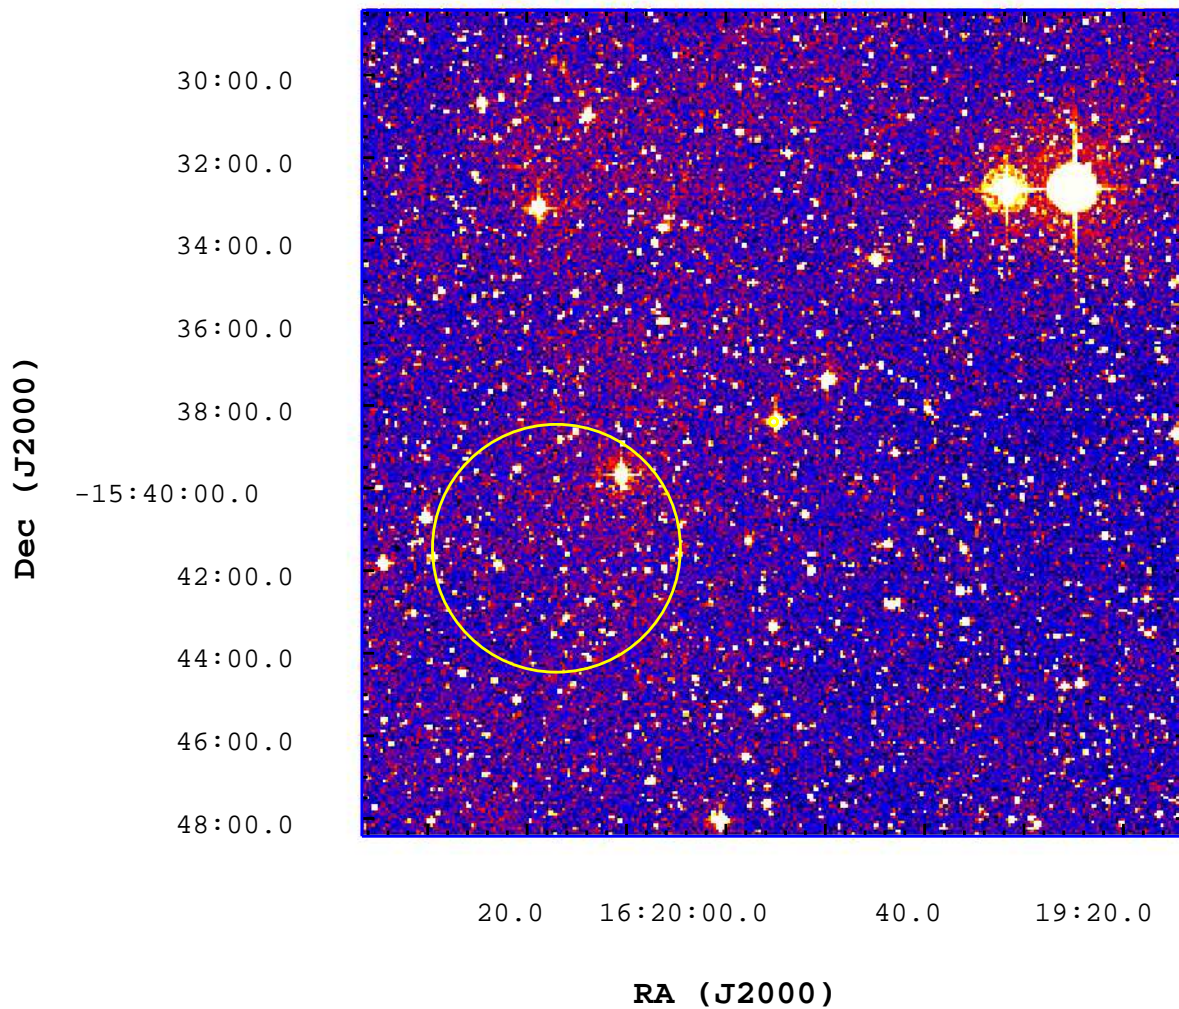

UVOT Finding Chart

OBSID 00645340000 / DATE-OBS 2015-06-21T11:43:48.5

5000

5500

6000

6500

7000