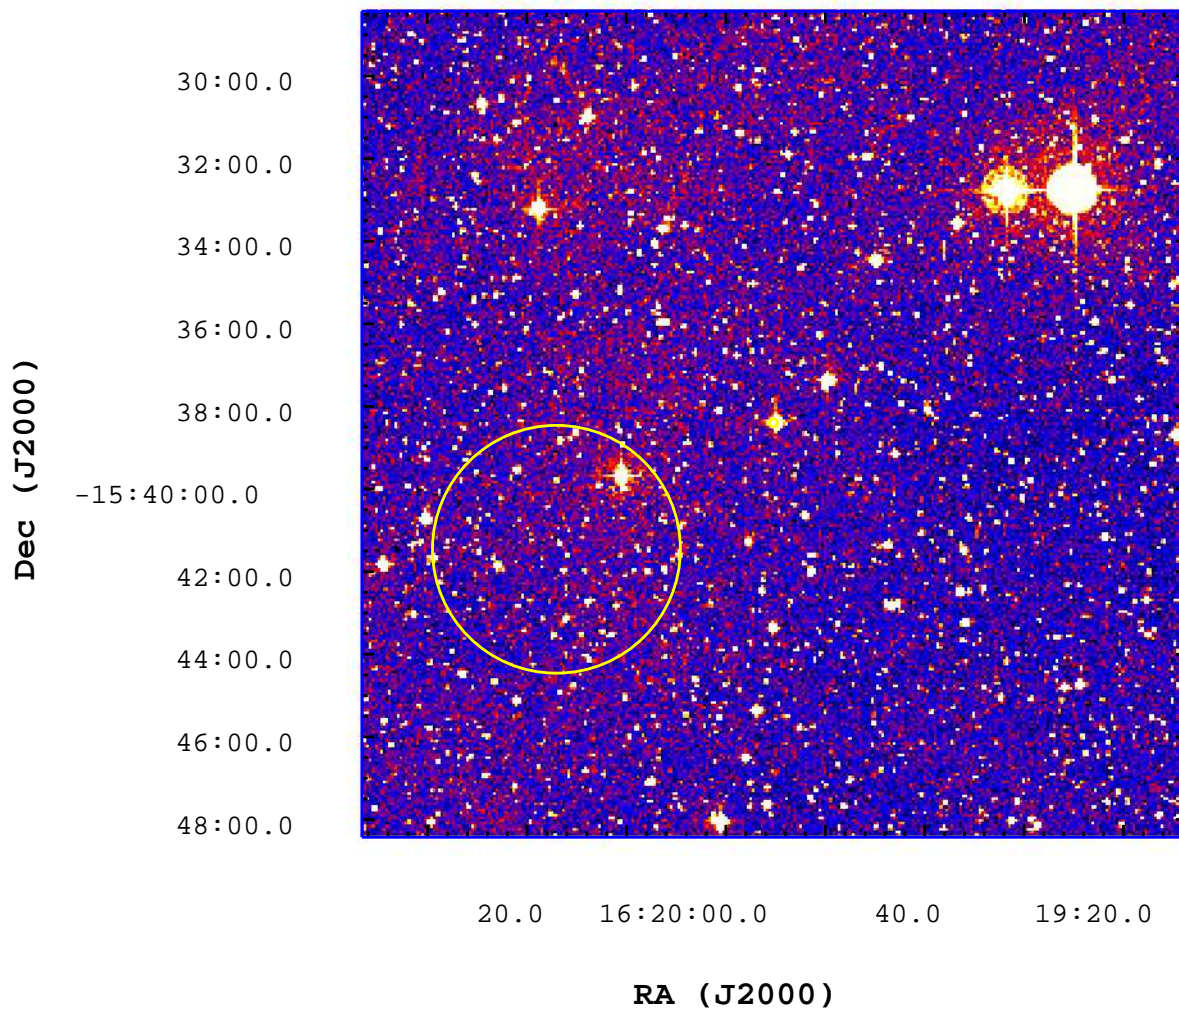

UVOT Finding Chart

OBSID 00645340000 / DATE-OBS 2015-06-21T11:34:55.8

5000

5500

6000

6500

7000