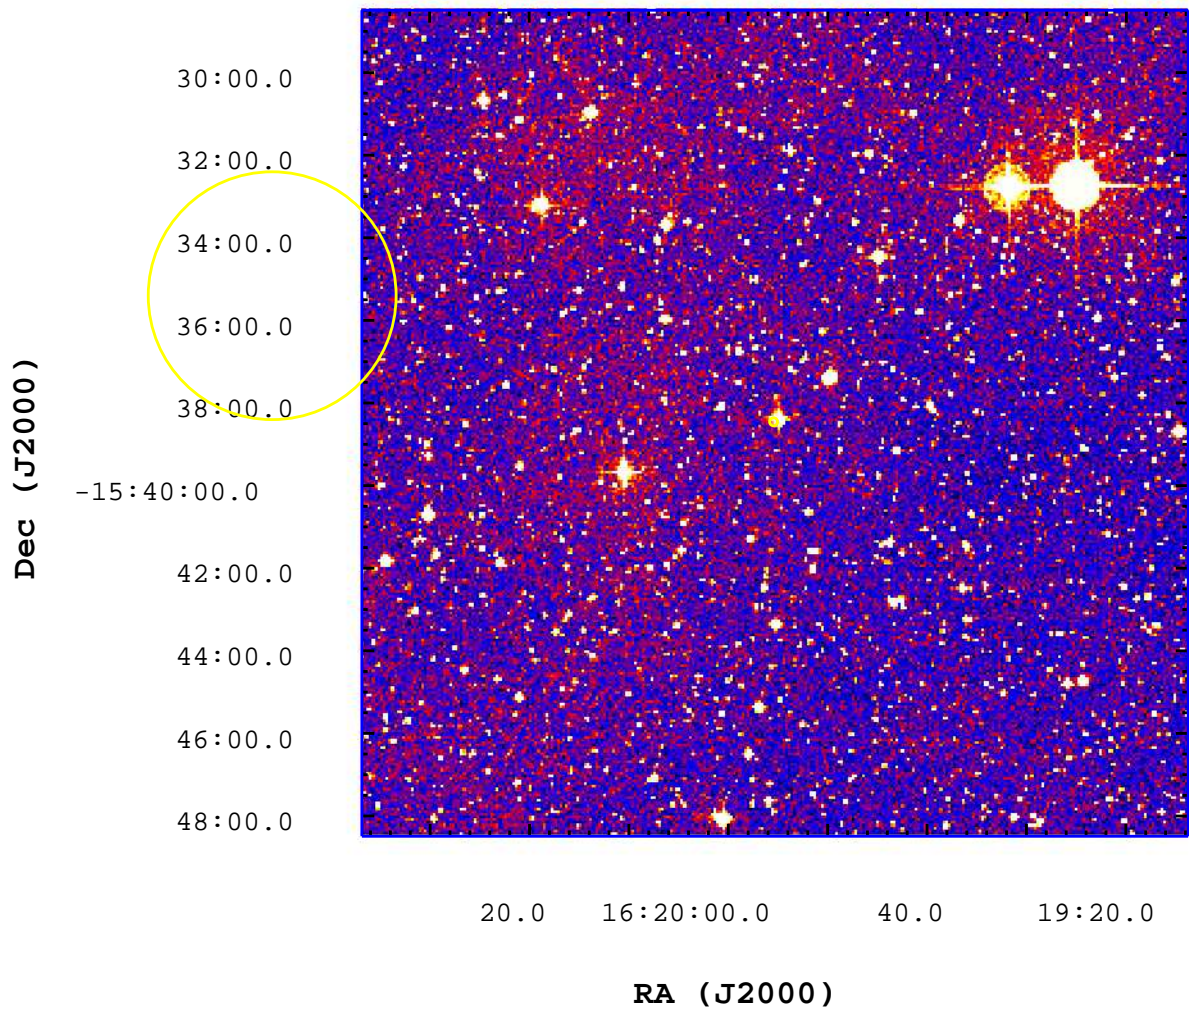

UVOT Finding Chart

OBSID 00645172000 / DATE-OBS 2015-06-20T13:18:09.2

5000

5500

6000

6500

7000