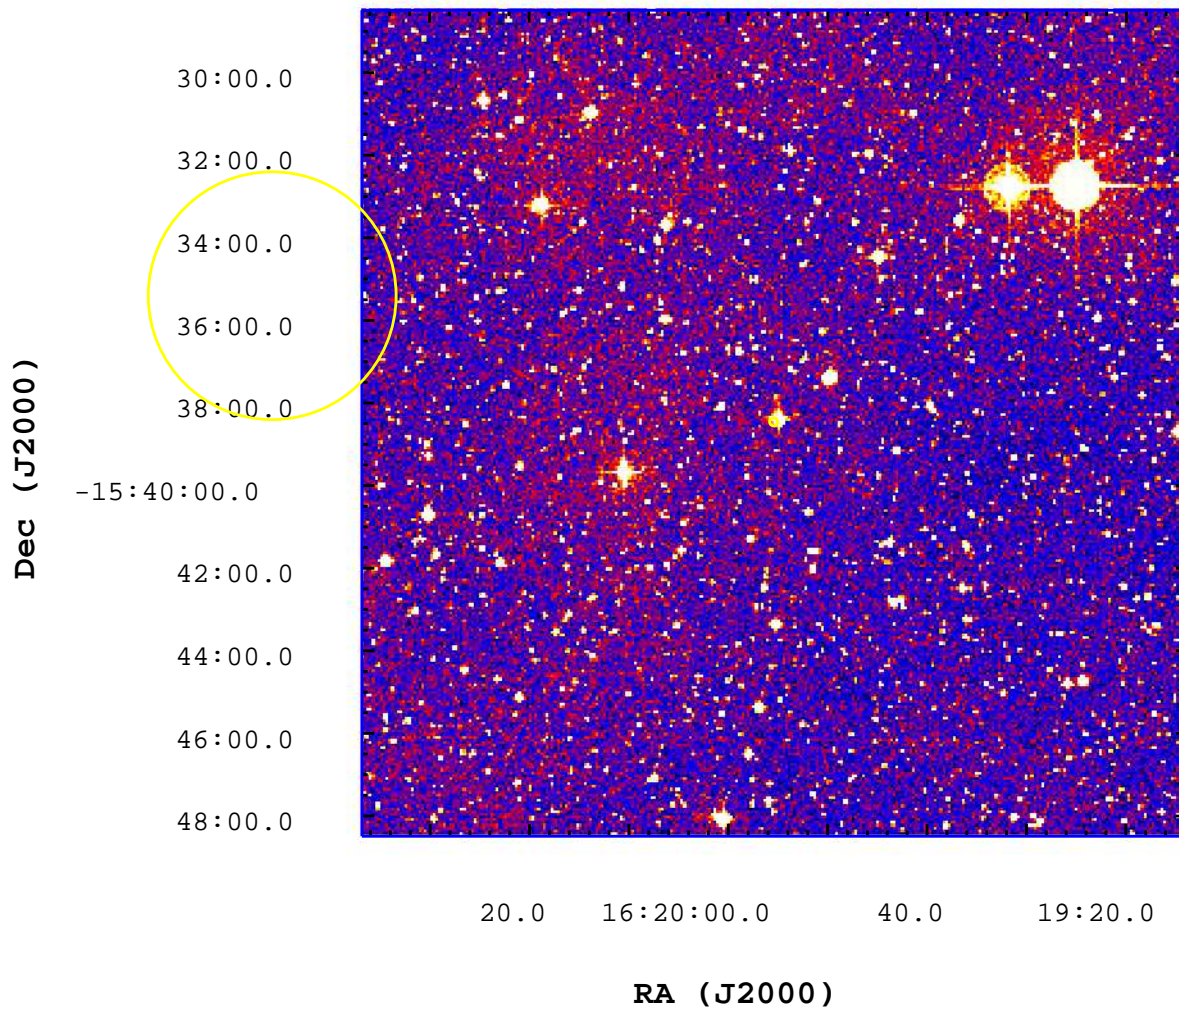

UVOT Finding Chart

OBSID 00645172000 / DATE-OBS 2015-06-20T13:07:41.8

5000

5500

6000

6500

7000