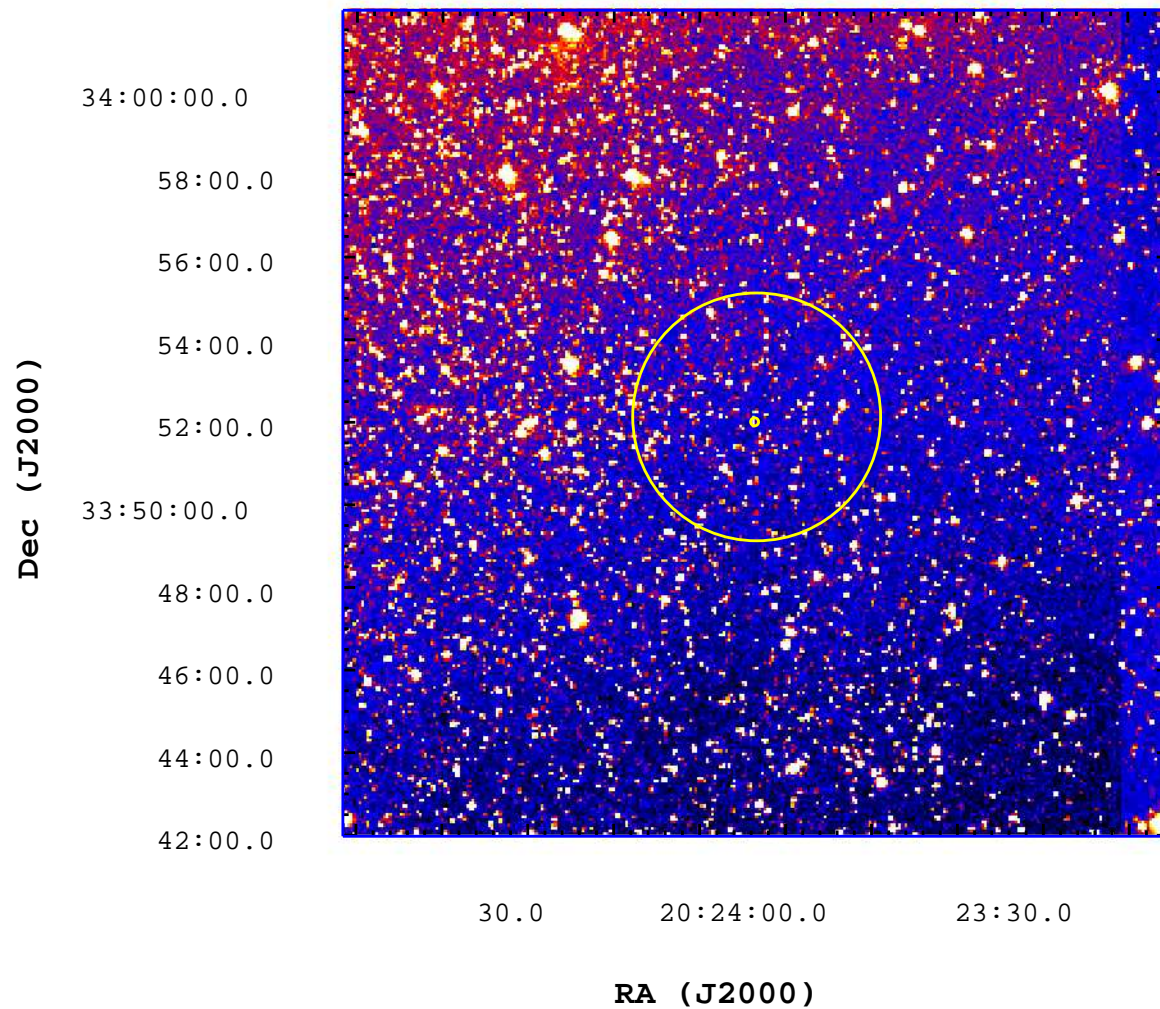

UVOT Finding Chart

OBSID 00644627000 / DATE-OBS 2015-06-18T13:14:02.4

5000

5500

6000

6500

7000

7500

8000