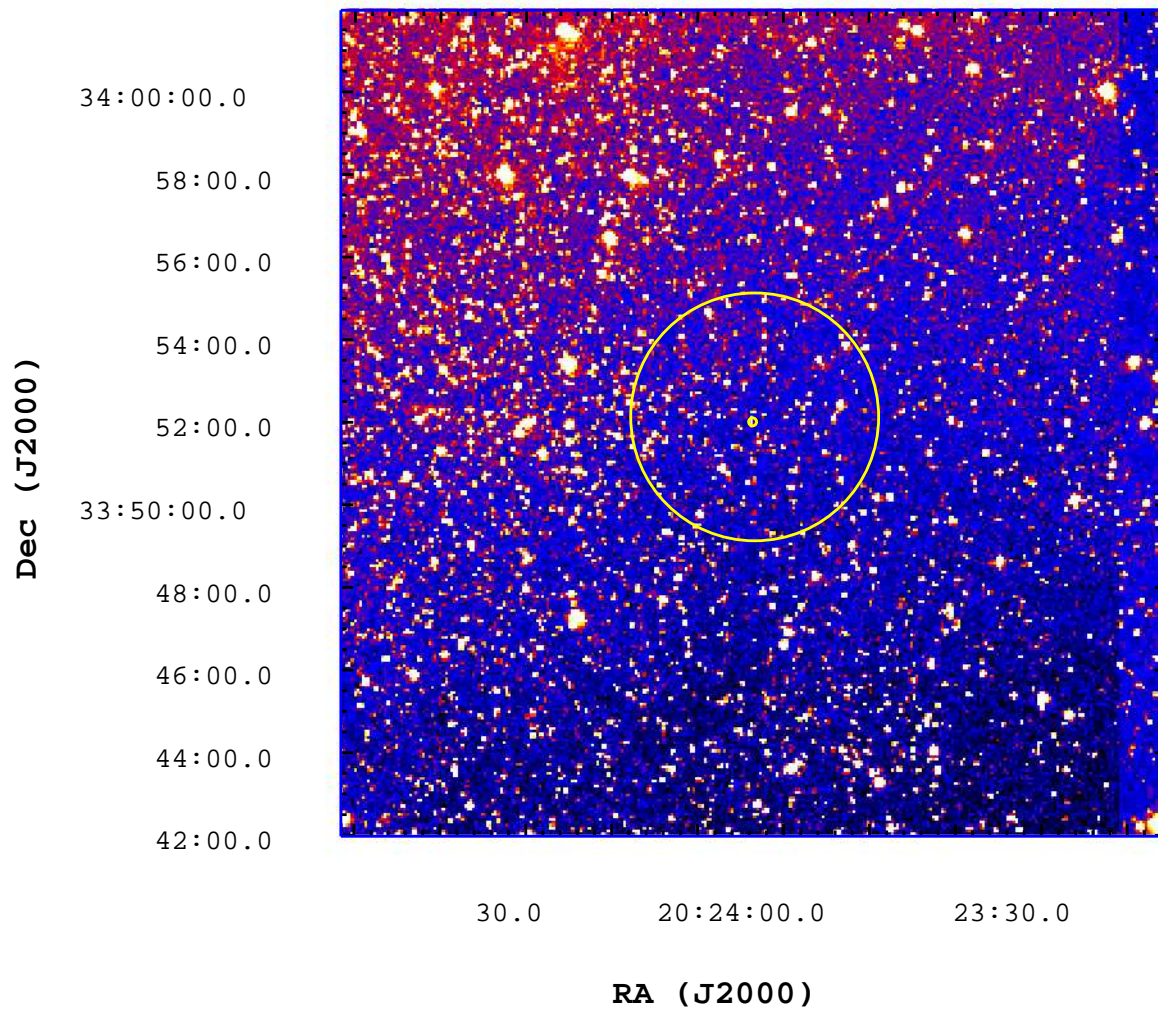

# UVOT Finding Chart

OBSID 00644627000 / DATE-OBS 2015-06-18T13:10:30.2

5000

5500

6000

6500

7000

7500

8000