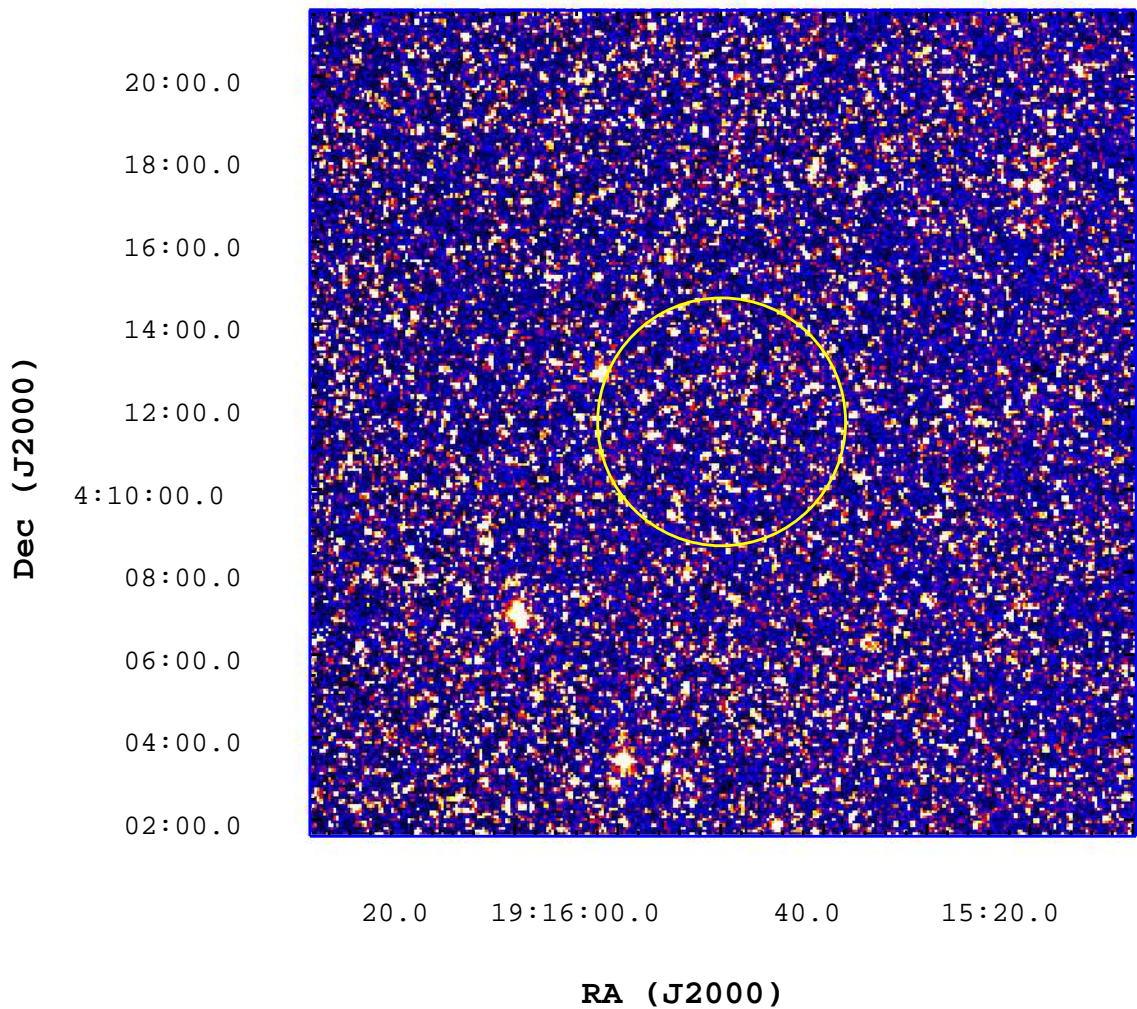

UVOT Finding Chart

OBSID 00641698000 / DATE-OBS 2015-05-27T06:50:17.3

4000

5000

6000

7000

8000

9000