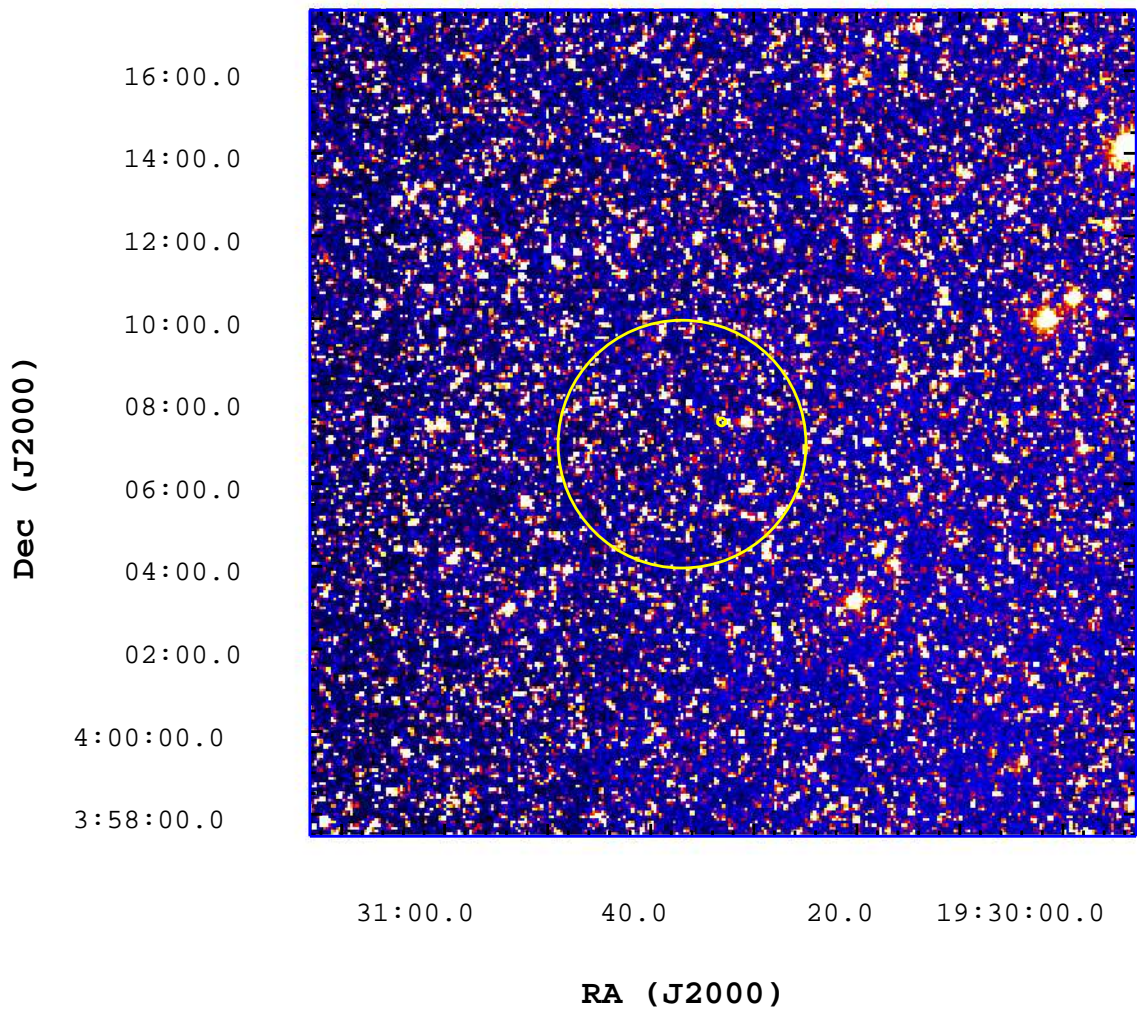

UVOT Finding Chart

OBSID 00639278000 / DATE-OBS 2015-04-28T03:26:36.3

3000

4000

5000

6000

7000

8000