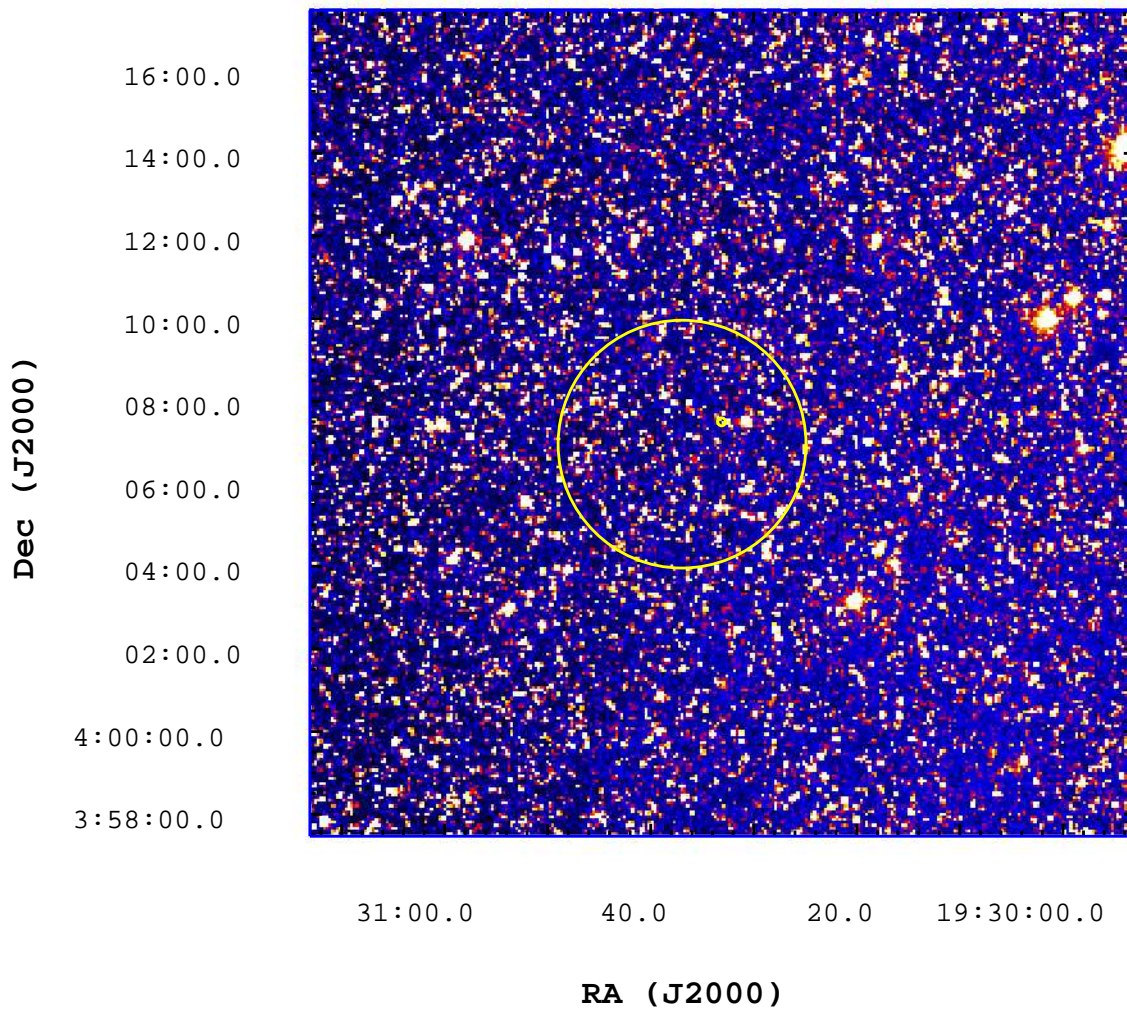

UVOT Finding Chart

OBSID 00639278000 / DATE-OBS 2015-04-28T03:14:14.0

3000

4000

5000

6000

7000

8000