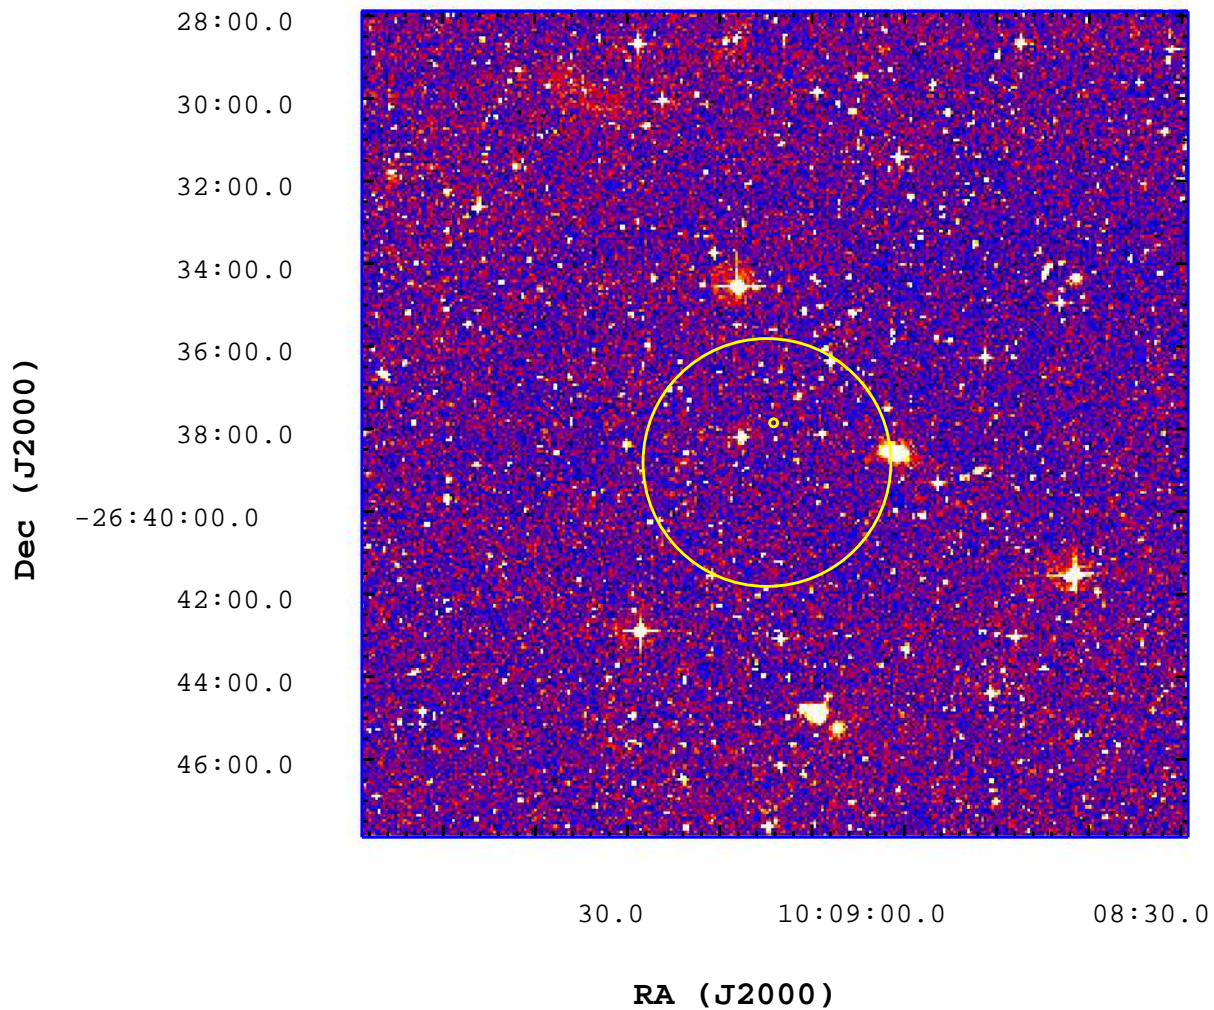

UVOT Finding Chart

OBSID 00638946000 / DATE-OBS 2015-04-24T07:44:49.4

3200 3400 3600 3800 4000 4200 4400 4600 4800 5000 5200