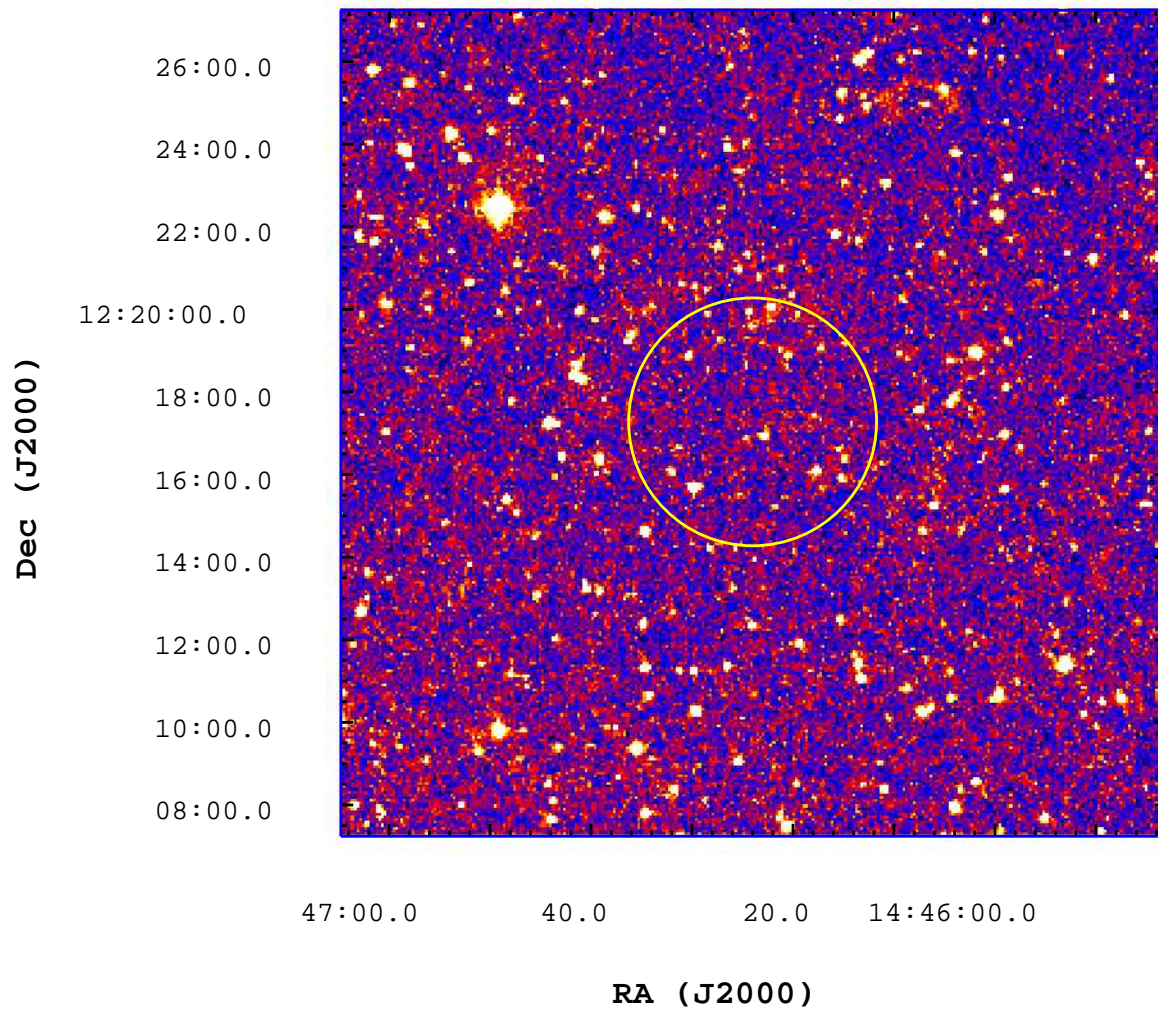

# UVOT Finding Chart

OBSID 00638808000 / DATE-OBS 2015-04-23T06:42:42.2

2800

3000

3200

3400

3600

3800