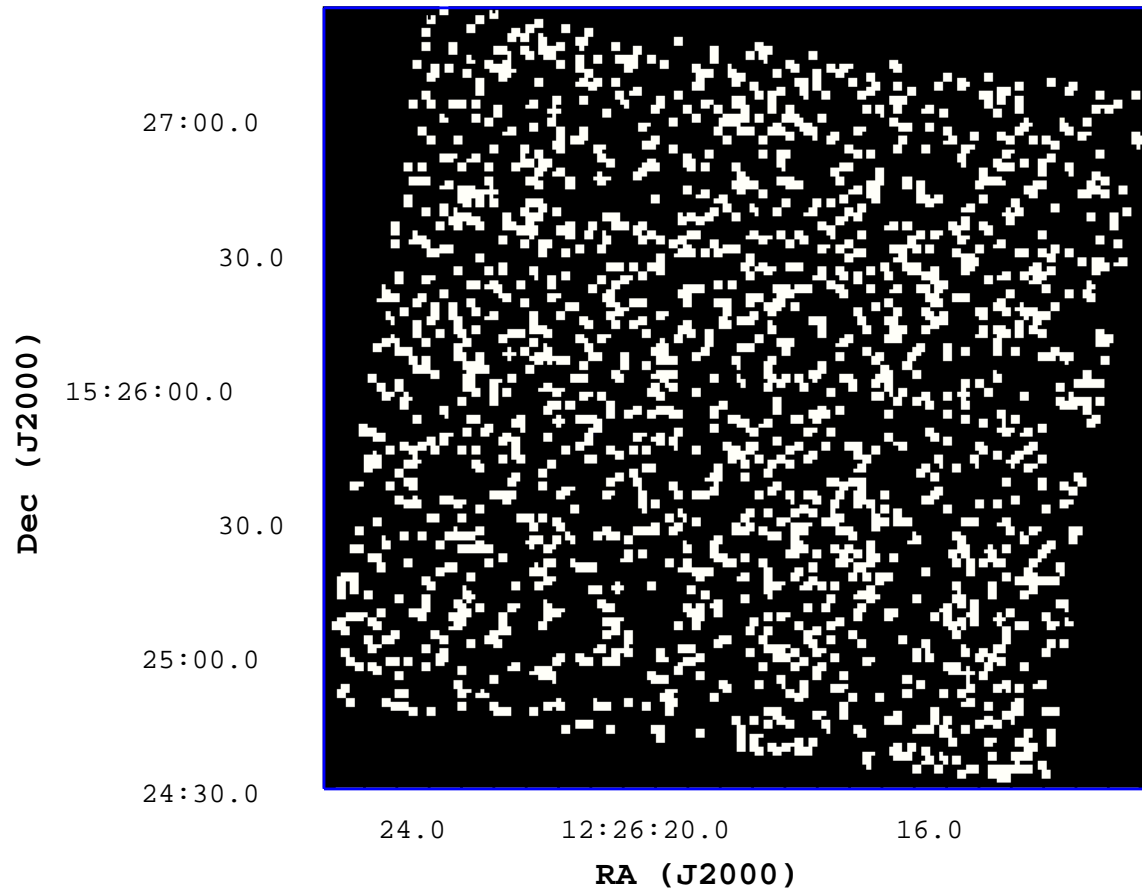

UVOT Finding Chart

OBSID 00638217000 / DATE-OBS 2015-04-17T04:57:58.3

5E-08

1E-07

1.5E-07

2E-07

2.5E-07

3E-07