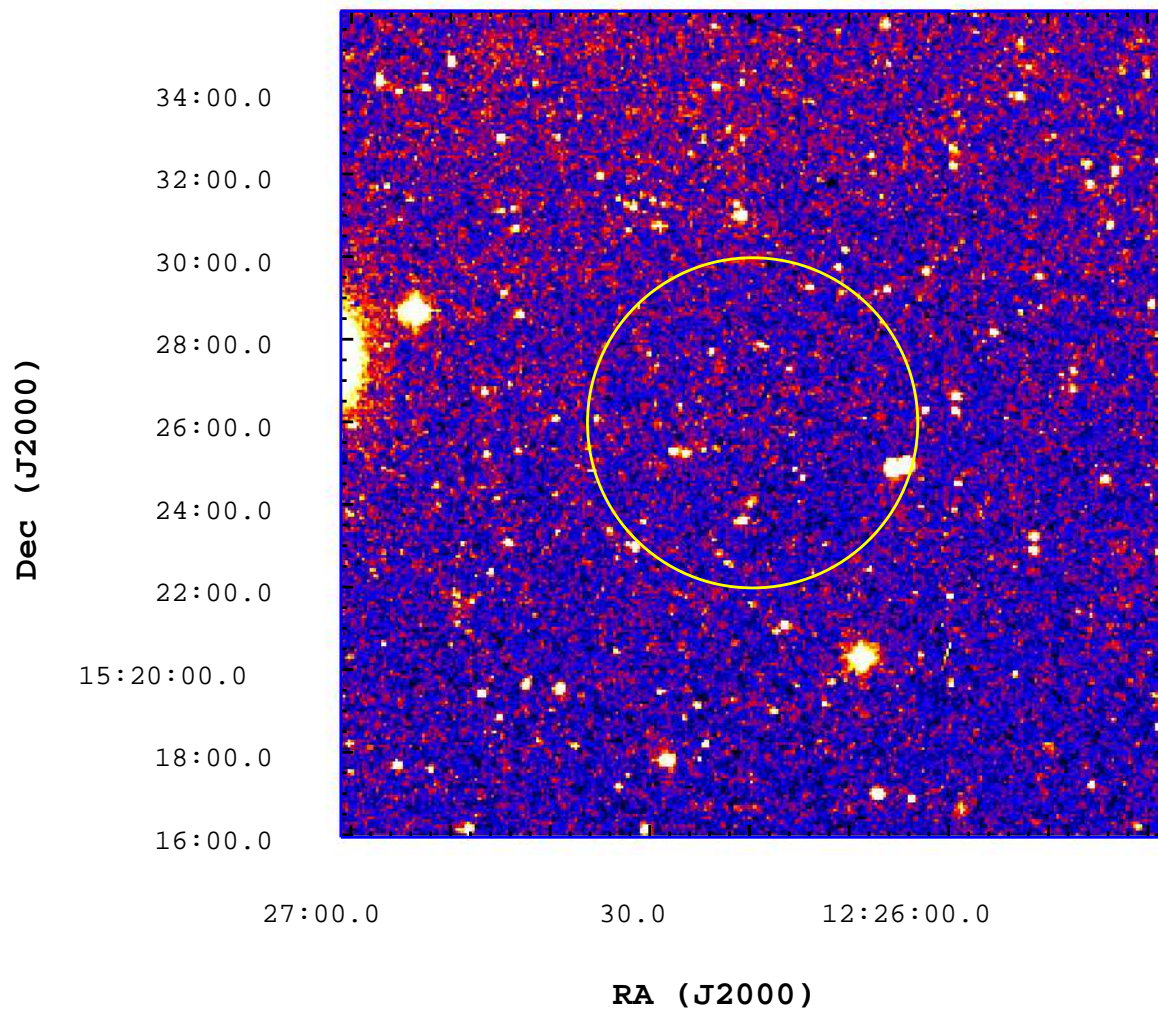

# UVOT Finding Chart

OBSID 00638217000 / DATE-OBS 2015-04-17T04:57:58.3

3000

3200

3400

3600

3800

4000