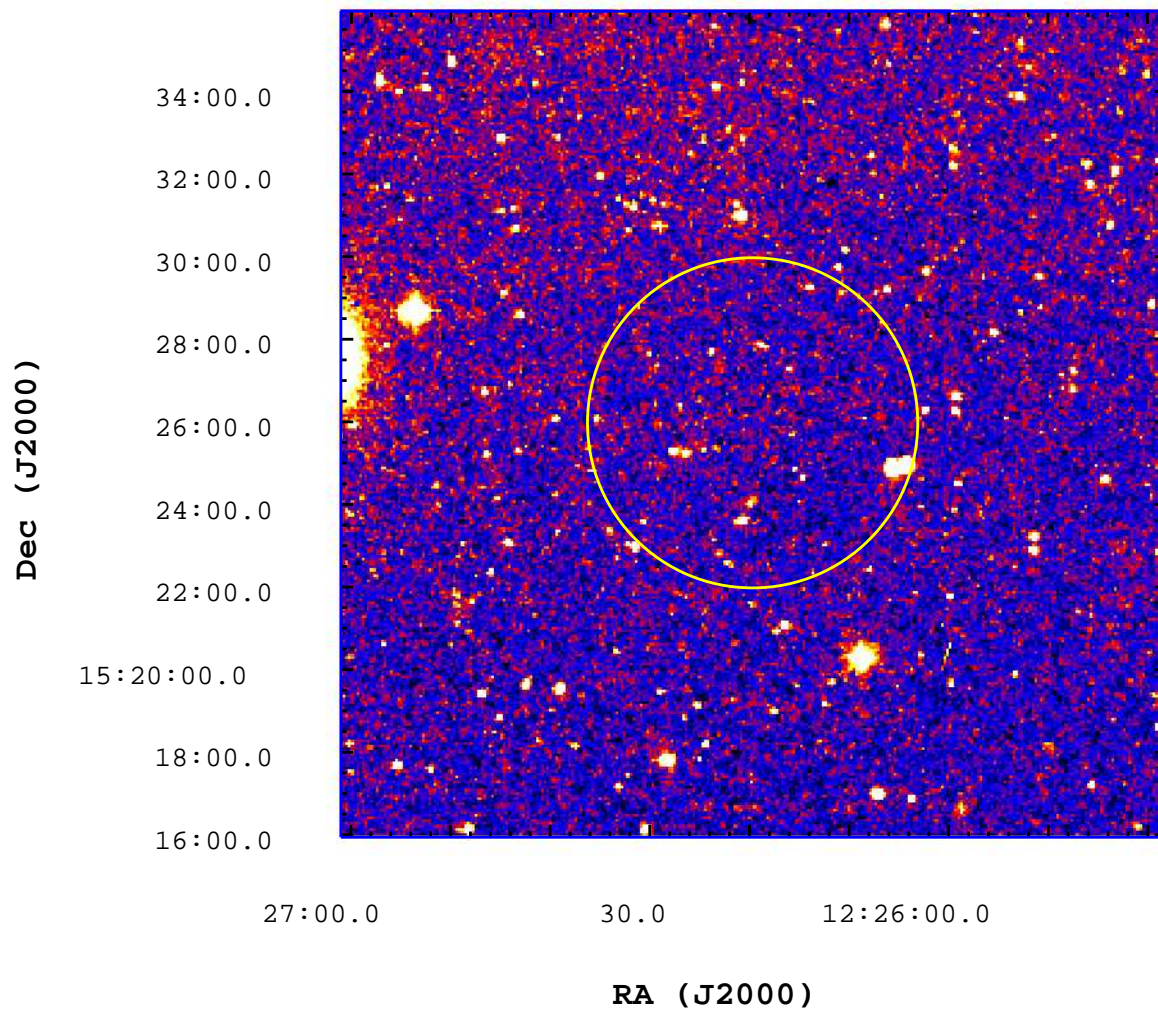

UVOT Finding Chart

OBSID 00638217000 / DATE-OBS 2015-04-17T04:55:19.5

3000

3200

3400

3600

3800

4000