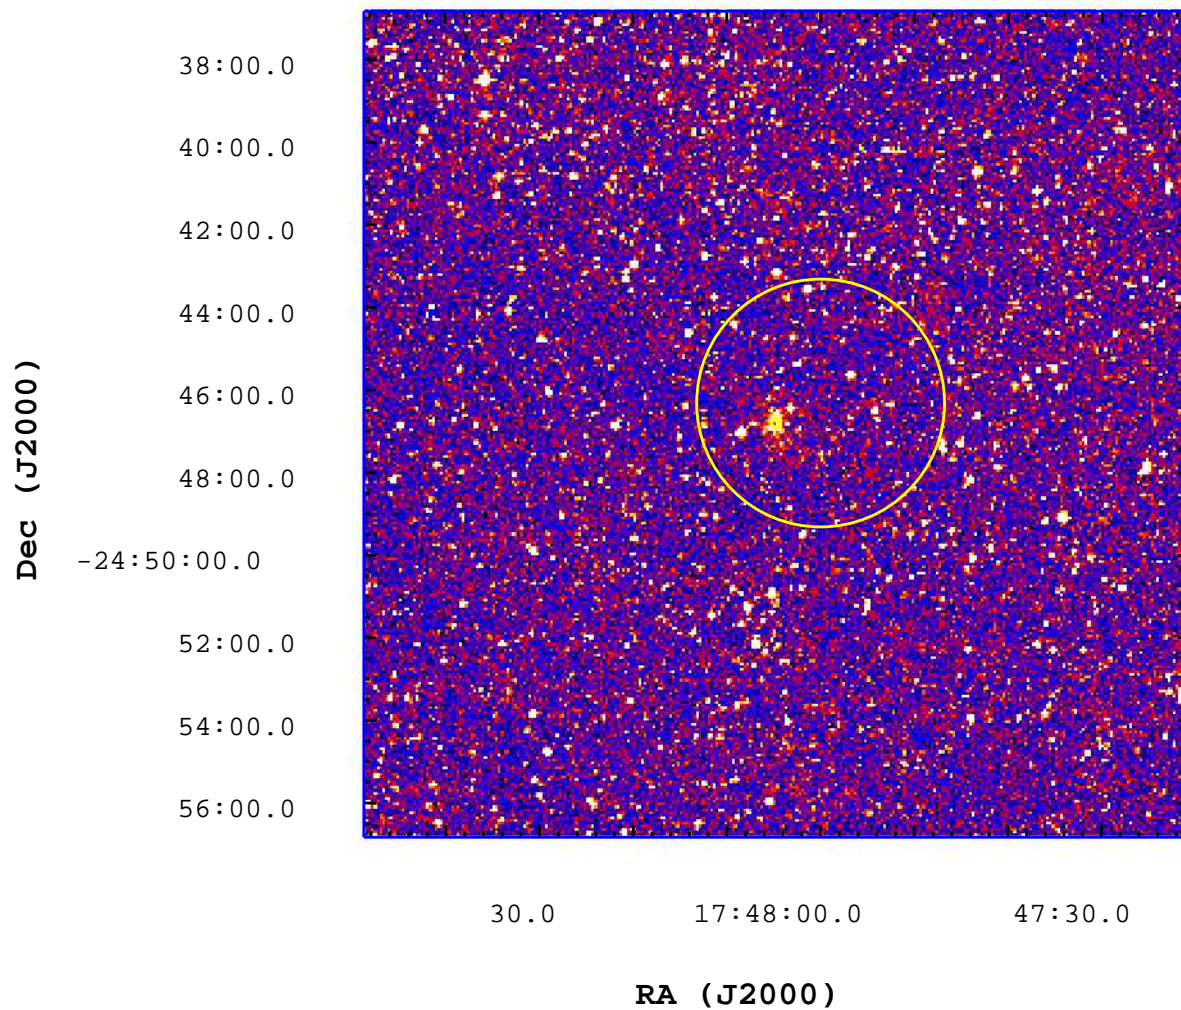

UVOT Finding Chart

OBSID 00637212000 / DATE-OBS 2015-04-05T18:25:09.2

1000

1200

1400

1600

1800

2000

2200