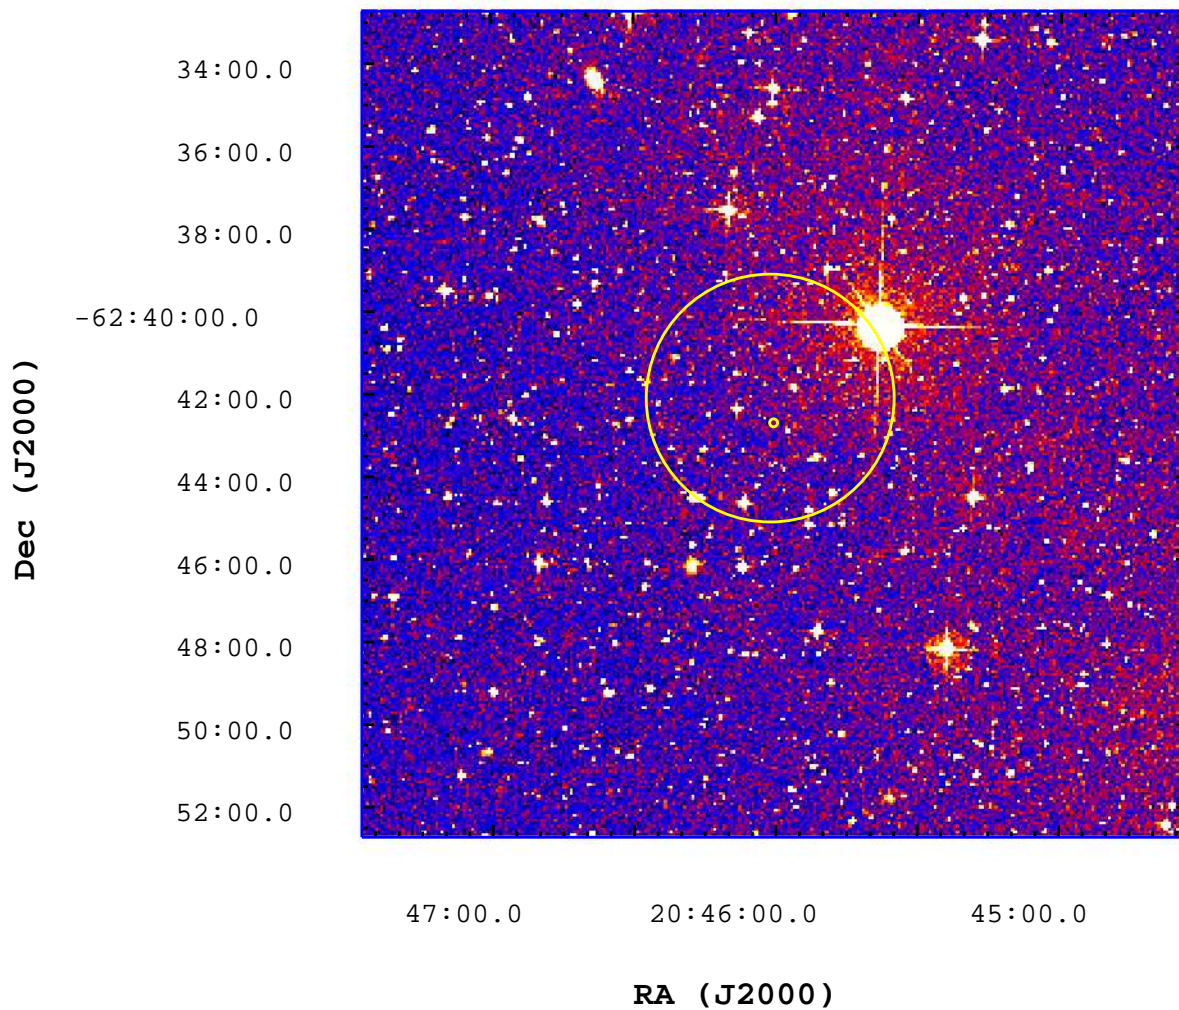

UVOT Finding Chart

OBSID 00637044000 / DATE-OBS 2015-04-03T22:09:05.9

3000 3200 3400 3600 3800 4000 4200 4400 4600 4800