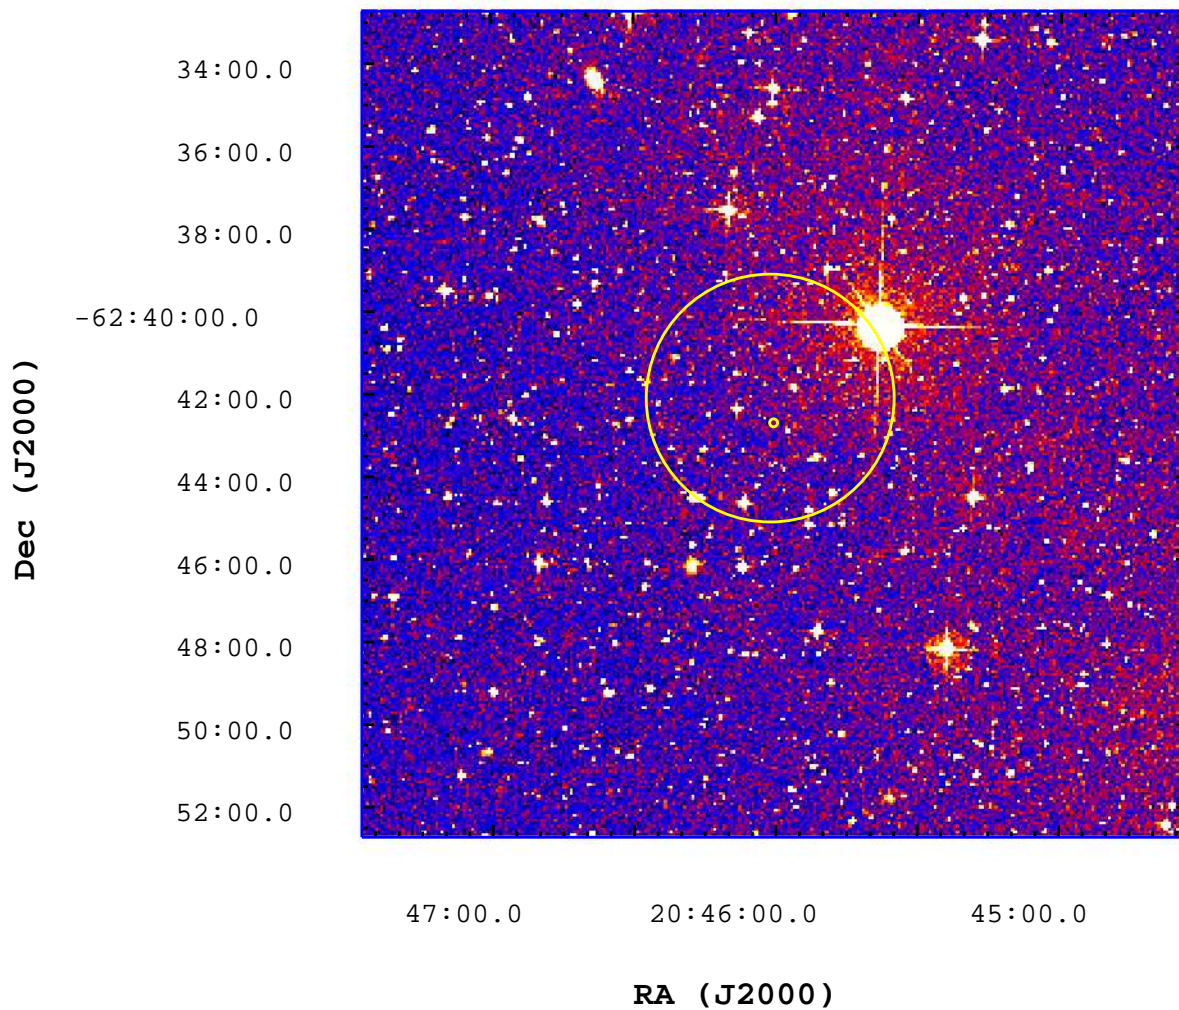

# UVOT Finding Chart

OBSID 00637044000 / DATE-OBS 2015-04-03T21:59:27.9

3000 3200 3400 3600 3800 4000 4200 4400 4600 4800