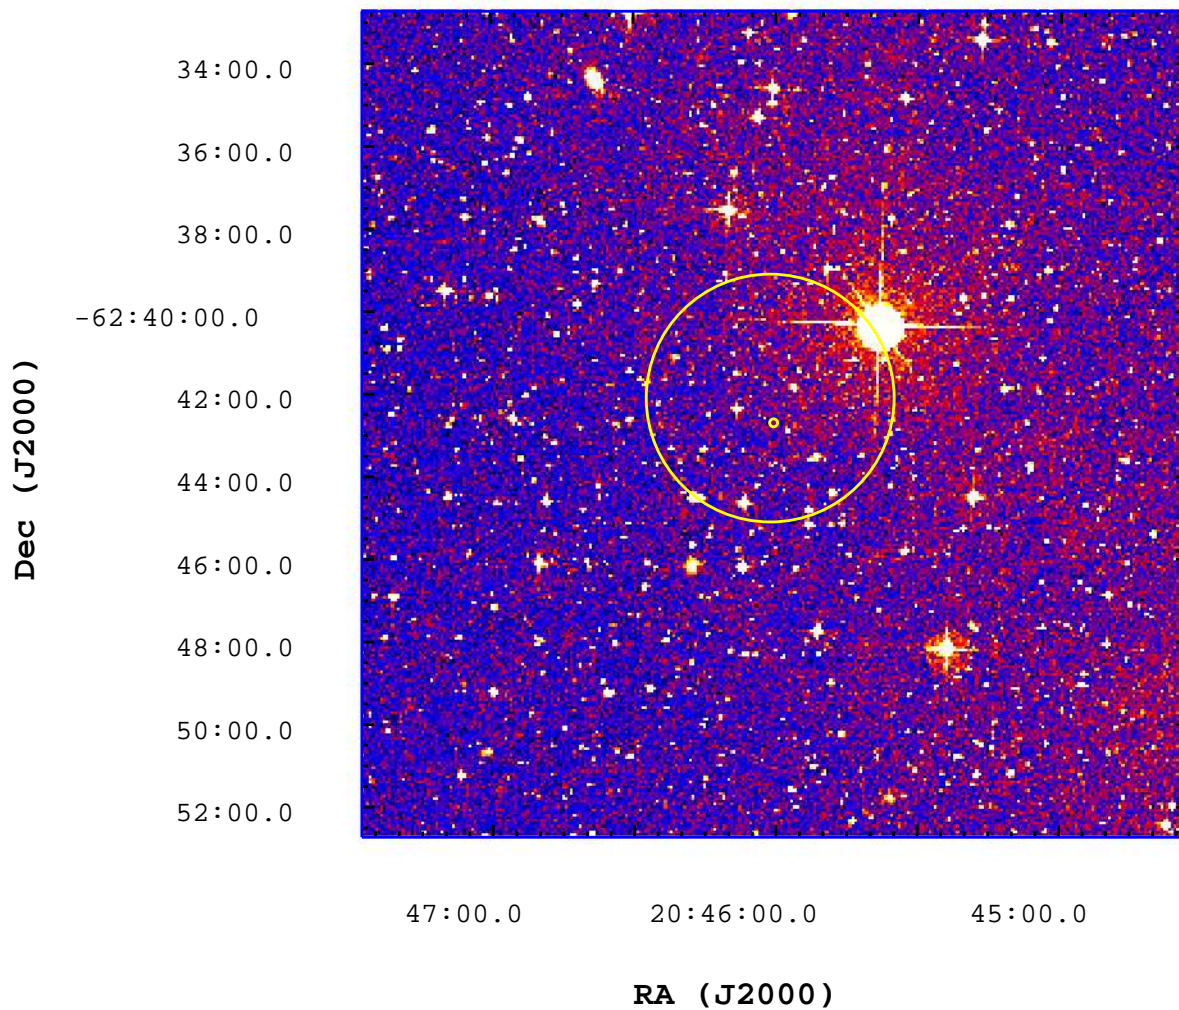

UVOT Finding Chart

OBSID 00637044000 / DATE-OBS 2015-04-03T21:55:55.1

3000 3200 3400 3600 3800 4000 4200 4400 4600 4800