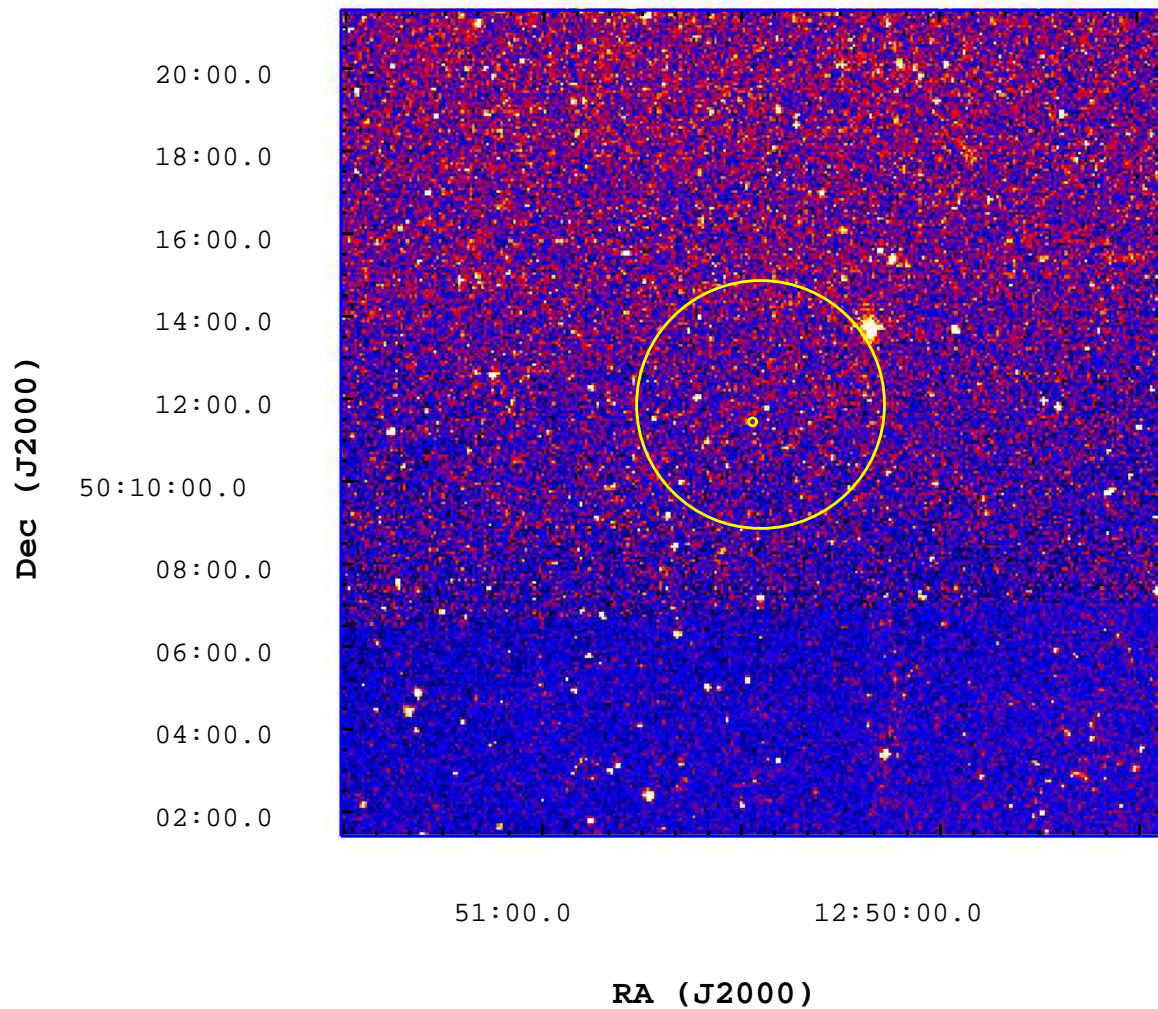

UVOT Finding Chart

OBSID 00636005000 / DATE-OBS 2015-03-23T17:11:12.0

1600 1800 2000 2200 2400 2600 2800 3000 3200 3400 3600