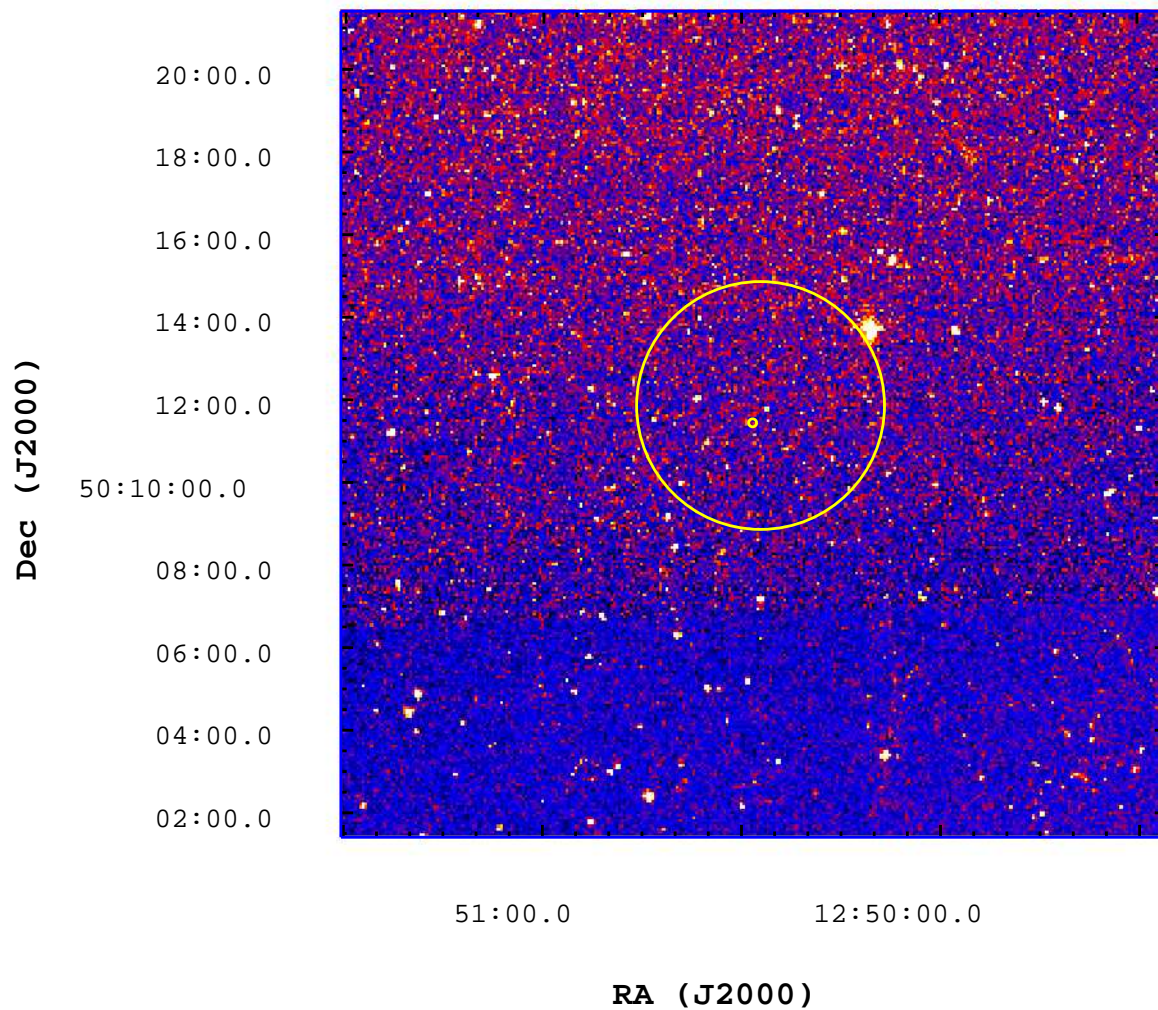

# UVOT Finding Chart

OBSID 00636005000 / DATE-OBS 2015-03-23T17:08:33.5

1600 1800 2000 2200 2400 2600 2800 3000 3200 3400 3600