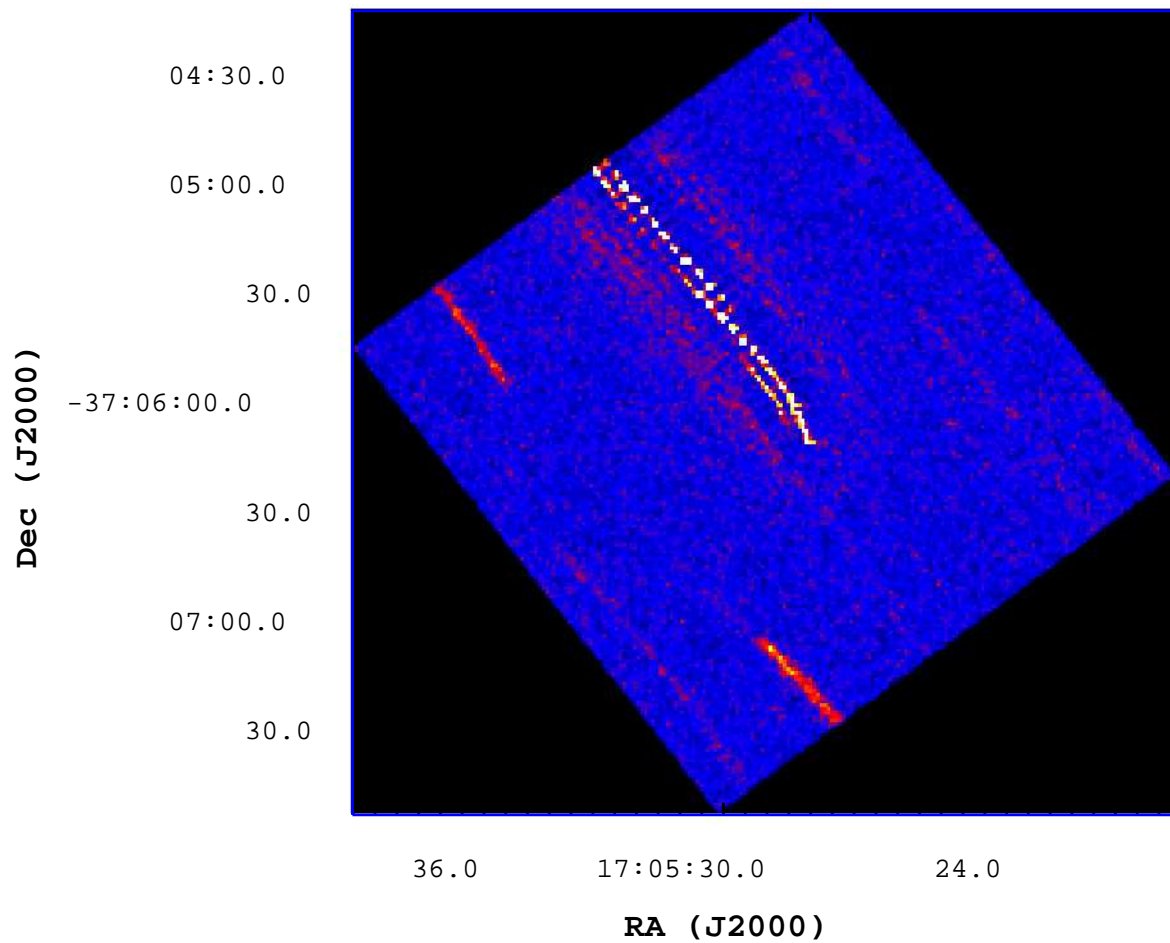

UVOT Finding Chart

OBSID 00635795000 / DATE-OBS 2015-03-22T09:22:08.0

10

20

30

40

50

60