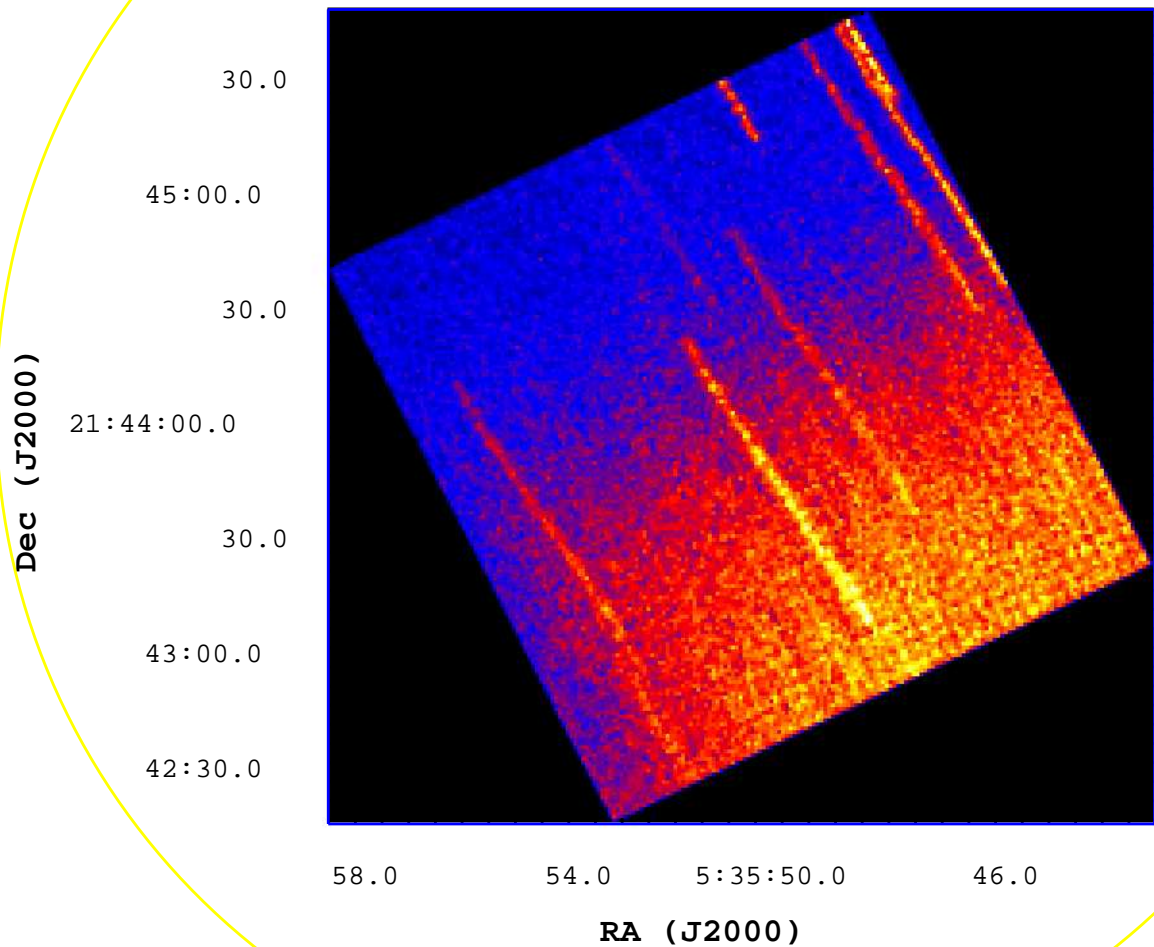

UVOT Finding Chart

OBSID 00635792000 / DATE-OBS 2015-03-22T08:46:35.5

10

20

30

40

50

60

70

80

90