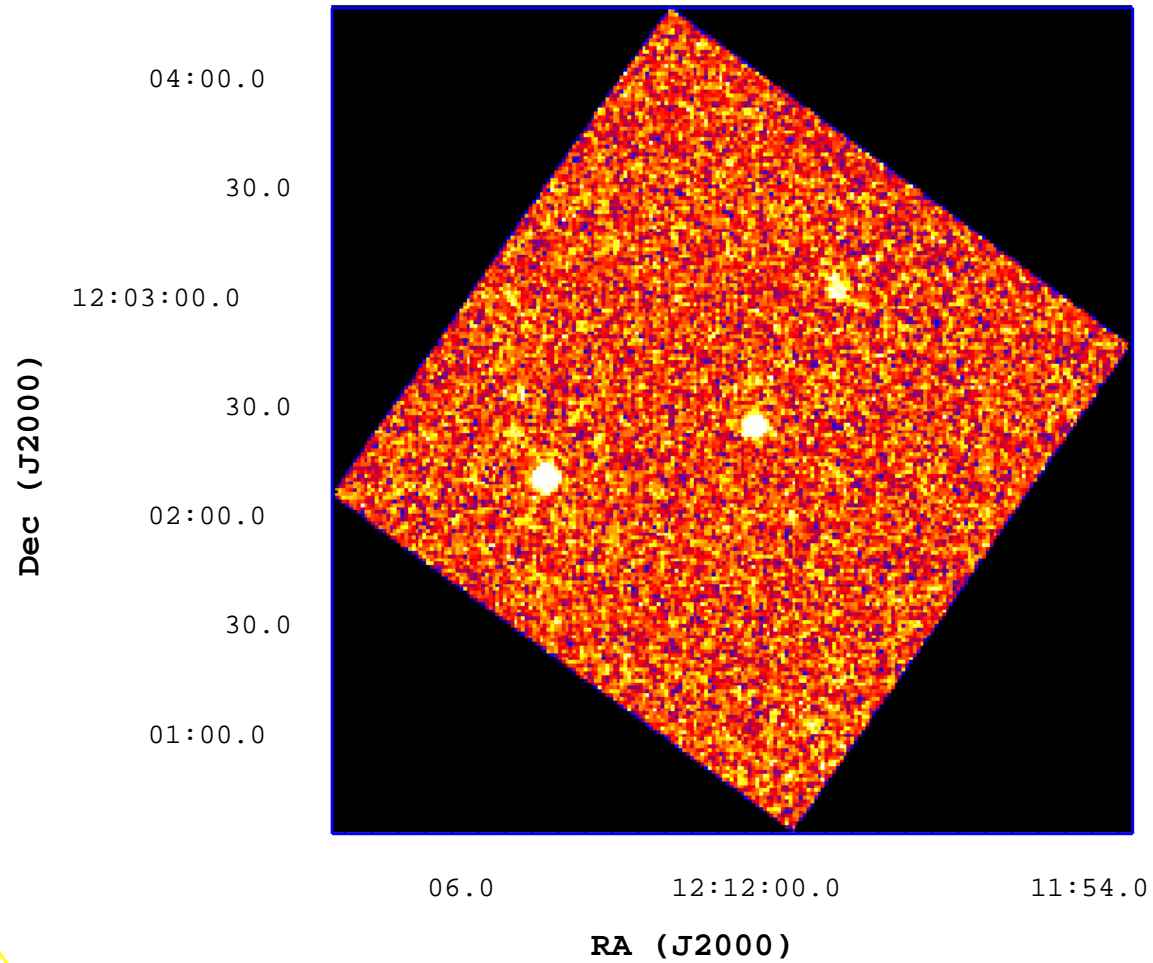

# UVOT Finding Chart

OBSID 00635306000 / DATE-OBS 2015-03-18T10:57:10.4

0

2

4

6

8

10

12

14

16

18