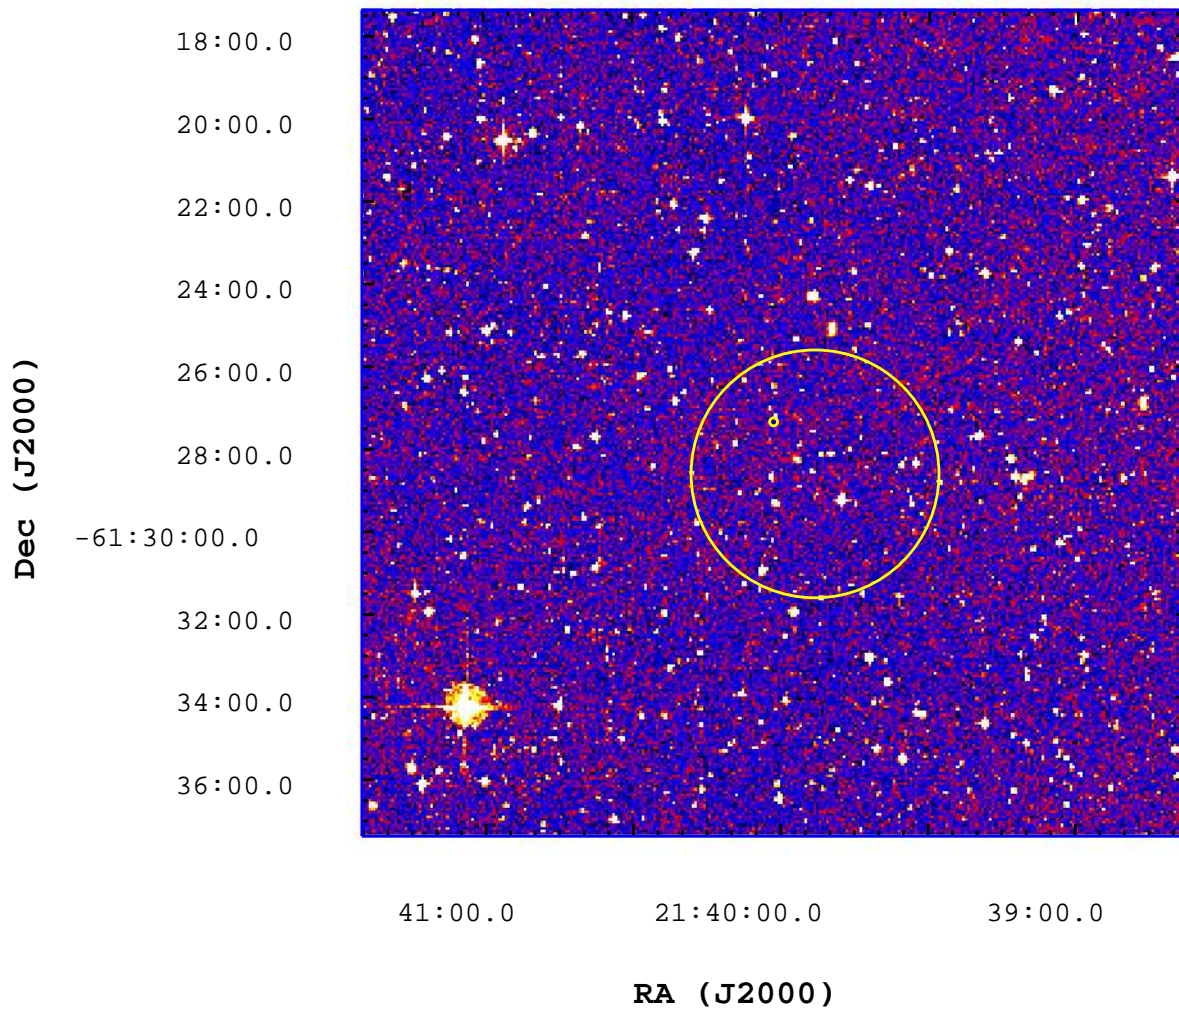

# UVOT Finding Chart

OBSID 00635289000 / DATE-OBS 2015-03-18T07:19:30.1

3600 3800 4000 4200 4400 4600 4800 5000 5200 5400