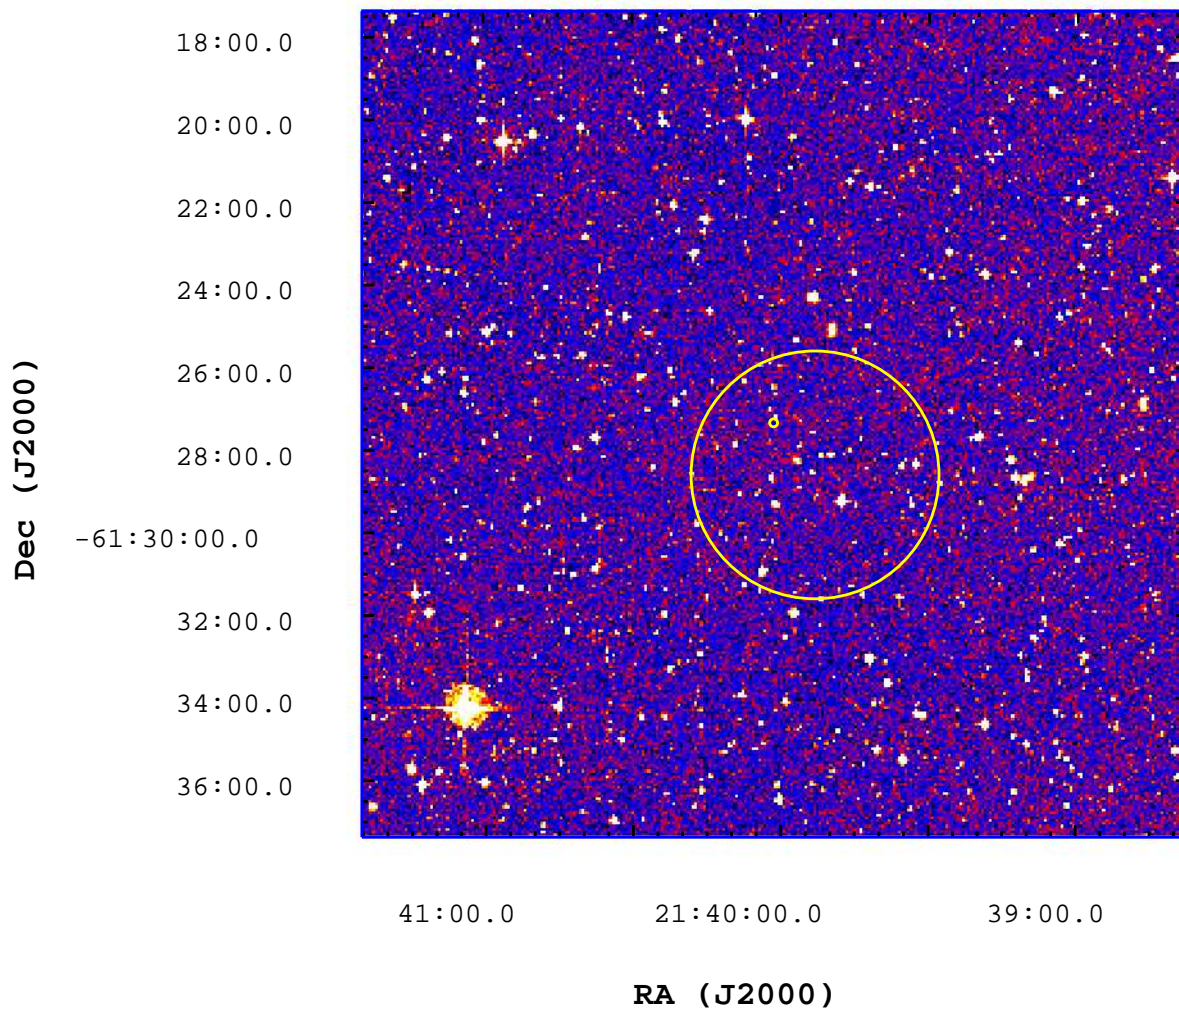

UVOT Finding Chart

OBSID 00635289000 / DATE-OBS 2015-03-18T07:07:37.3

3600 3800 4000 4200 4400 4600 4800 5000 5200 5400