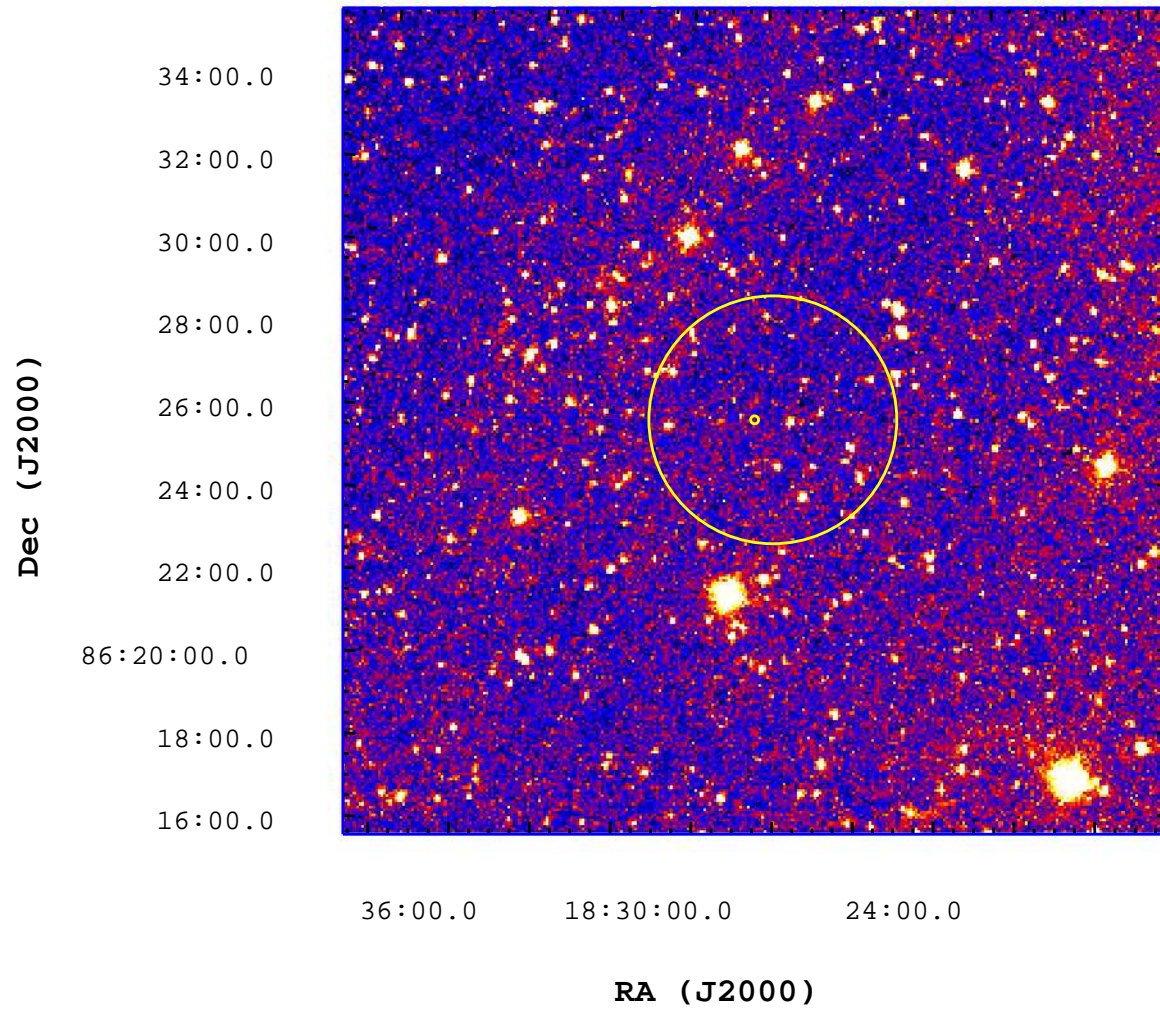

UVOT Finding Chart

OBSID 0063420000 / DATE-OBS 2015-03-09T23:08:19.0

3400

3600

3800

4000

4200

4400

4600