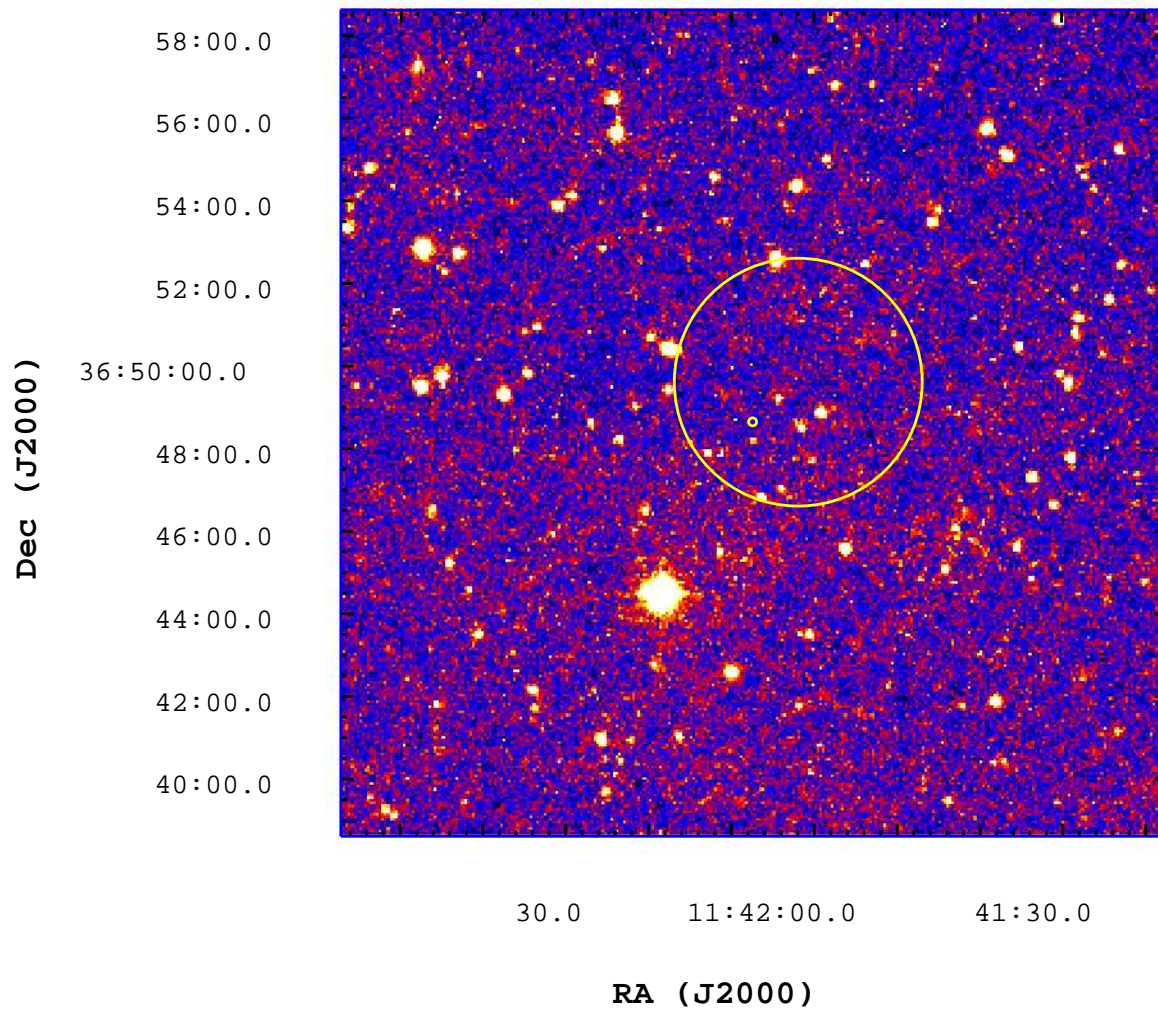

UVOT Finding Chart

OBSID 00633237000 / DATE-OBS 2015-03-02T05:44:39.5

3200

3400

3600

3800

4000

4200