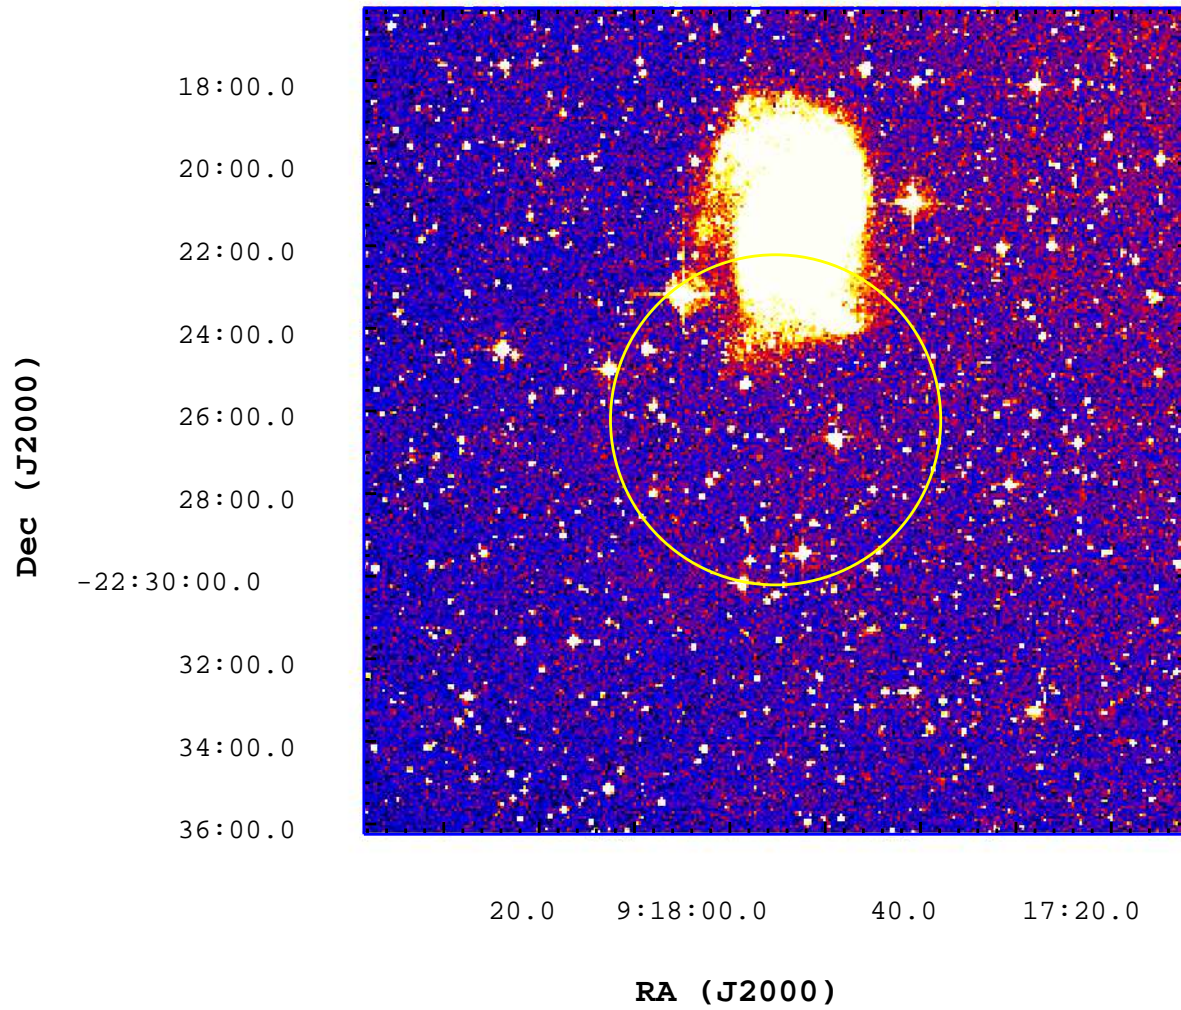

UVOT Finding Chart

OBSID 00633173000 / DATE-OBS 2015-03-01T18:04:45.4

3000

3500

4000

4500

5000