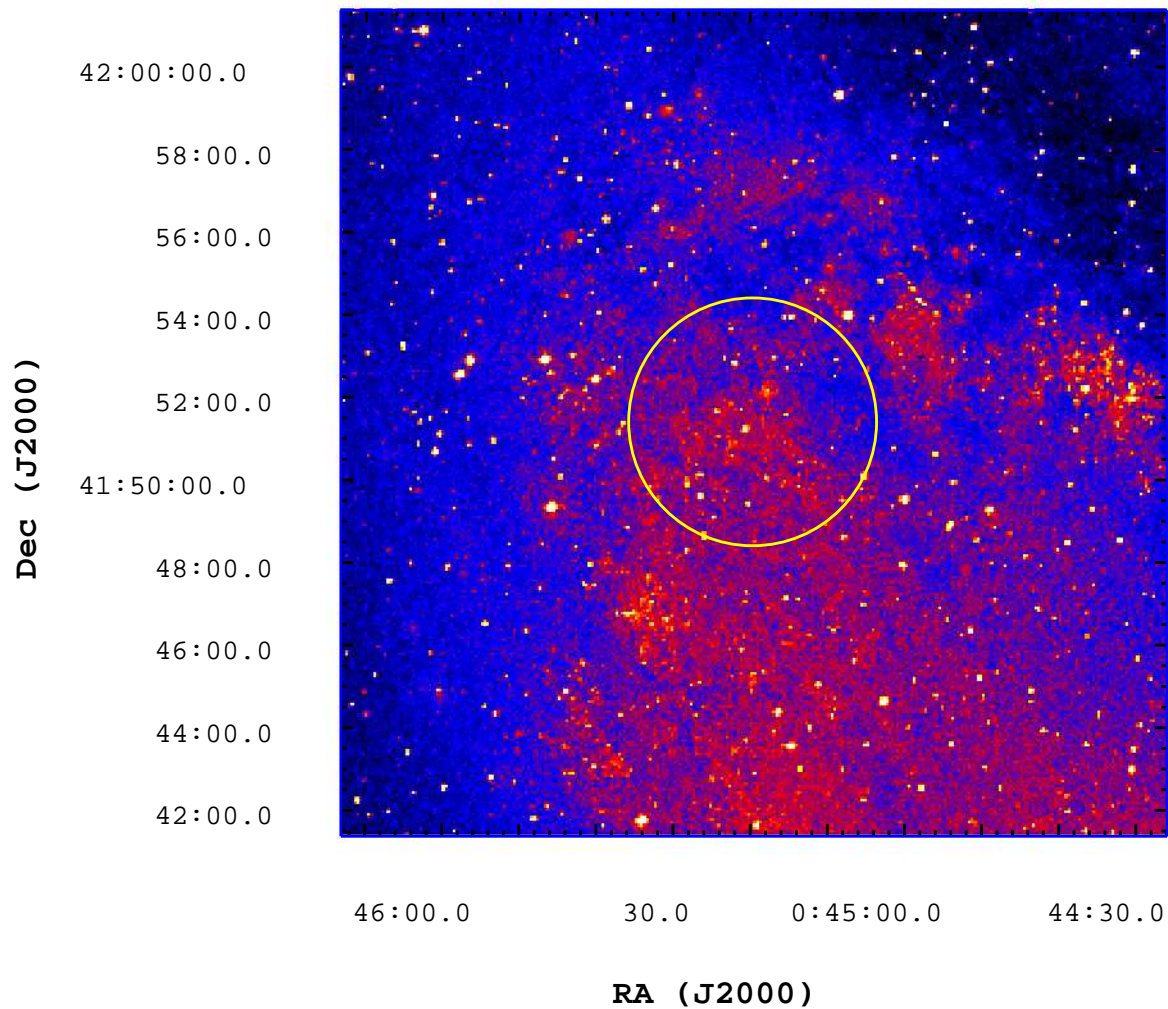

UVOT Finding Chart

OBSID 00633105000 / DATE-OBS 2015-03-01T06:22:49.8

5000

6000

7000

8000

9000

10000