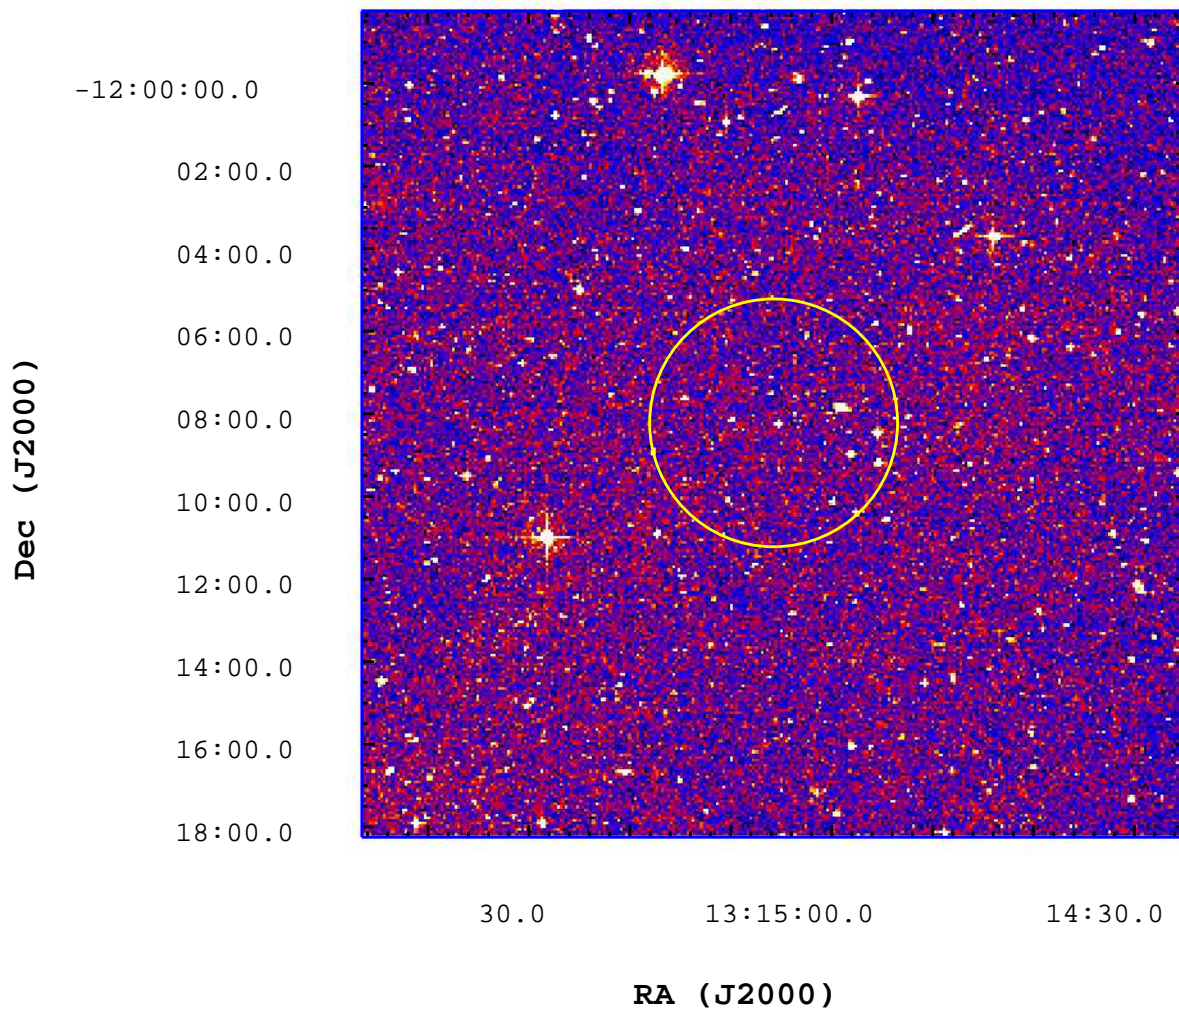

# UVOT Finding Chart

OBSID 00632180000 / DATE-OBS 2015-02-22T16:58:30.2

5000

5200

5400

5600

5800

6000

6200

6400

6600

6800