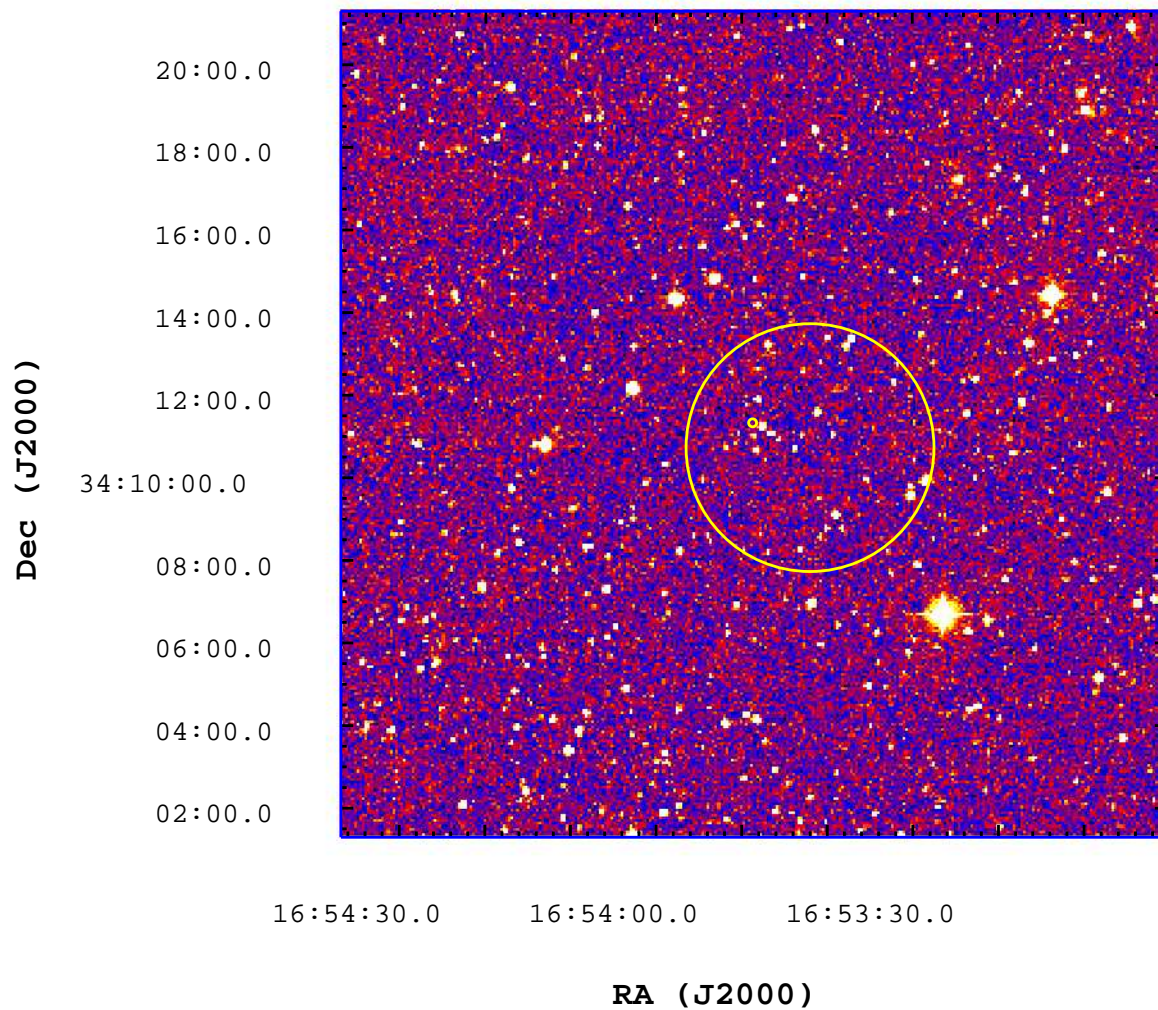

UVOT Finding Chart

OBSID 00631051000 / DATE-OBS 2015-02-13T22:36:54.4

2800

3000

3200

3400

3600

3800

4000

4200

4400

4600