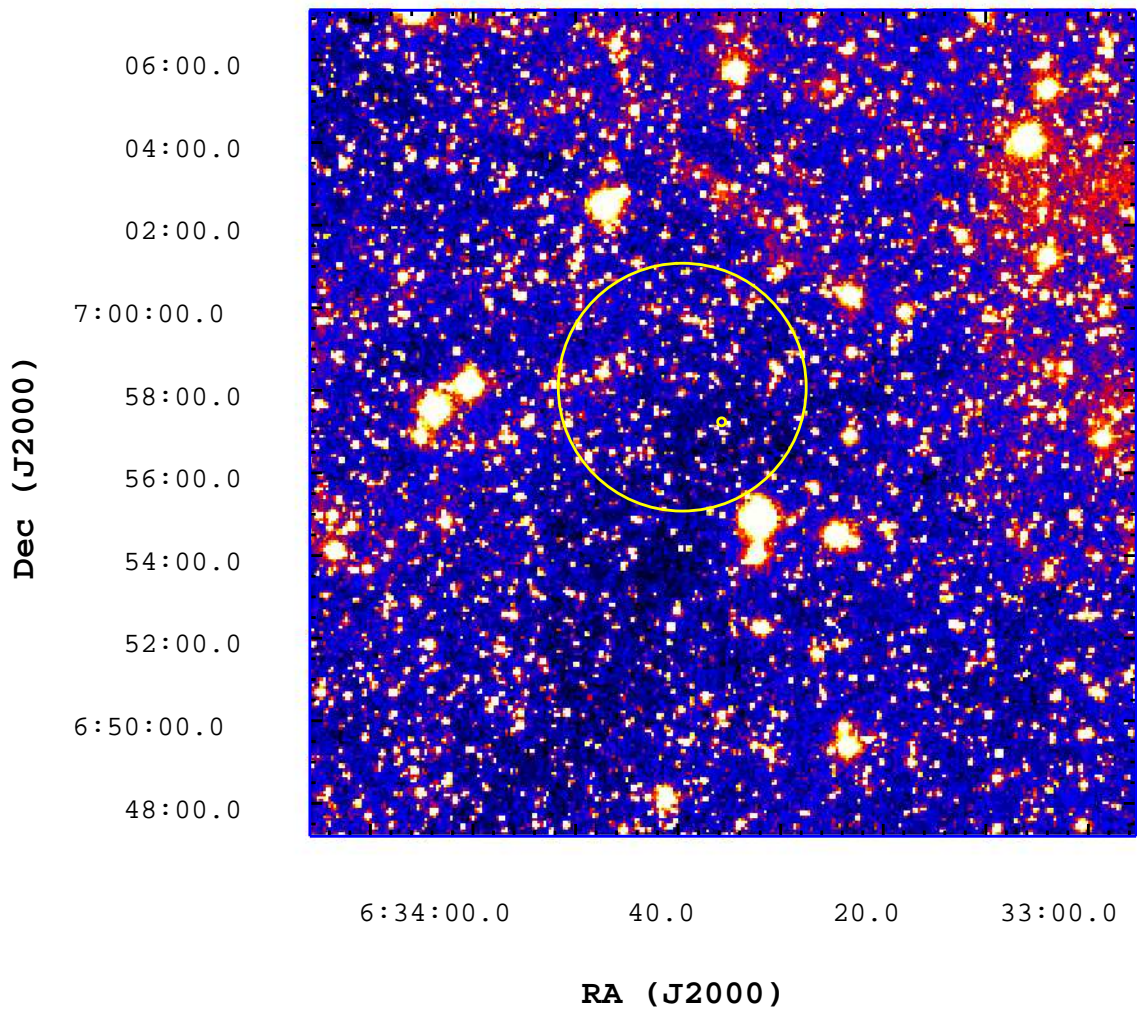

# UVOT Finding Chart

OBSID 00629578000 / DATE-OBS 2015-02-03T04:14:15.5

3000

3500

4000

4500

5000