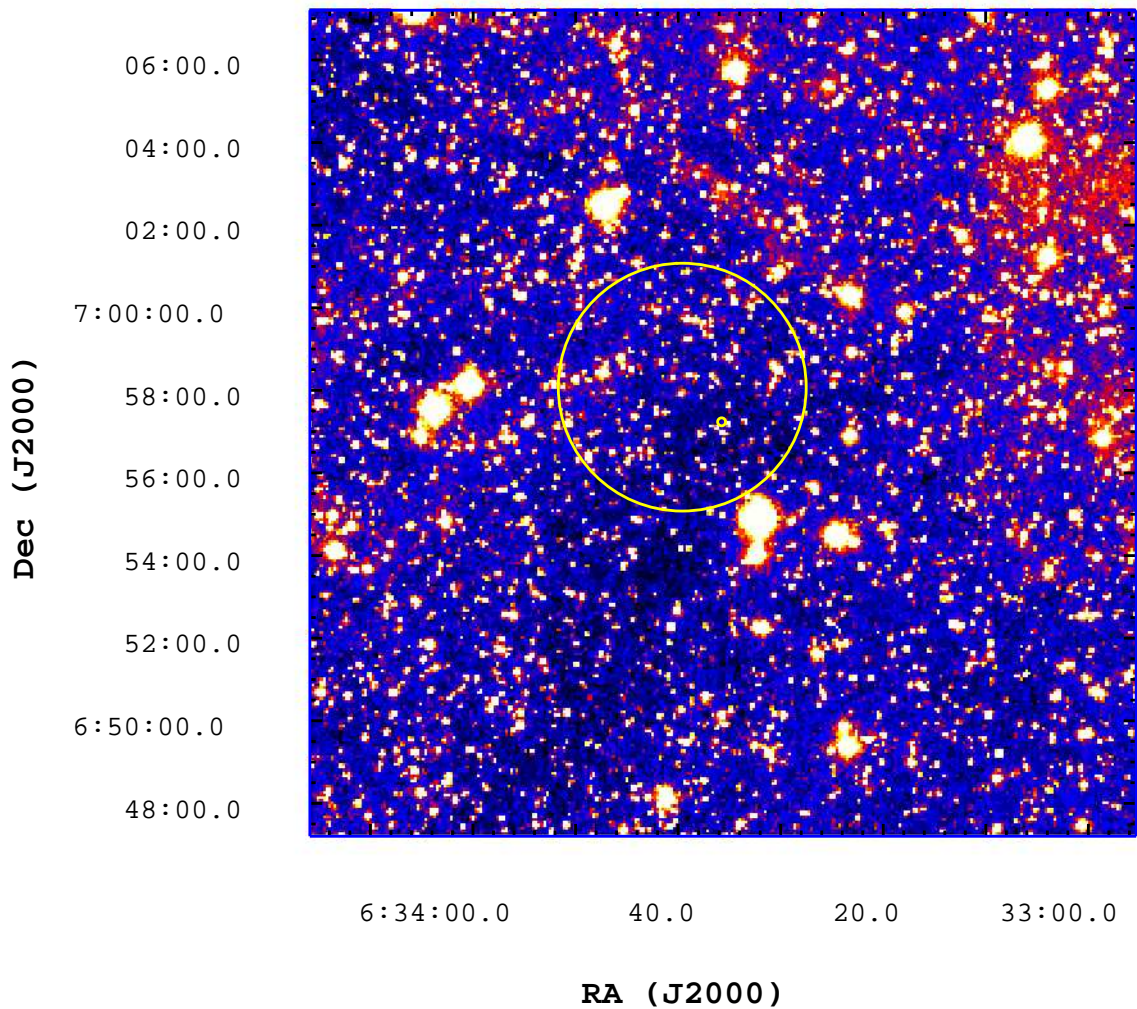

UVOT Finding Chart

OBSID 00629578000 / DATE-OBS 2015-02-03T04:10:43.3

3000

3500

4000

4500

5000