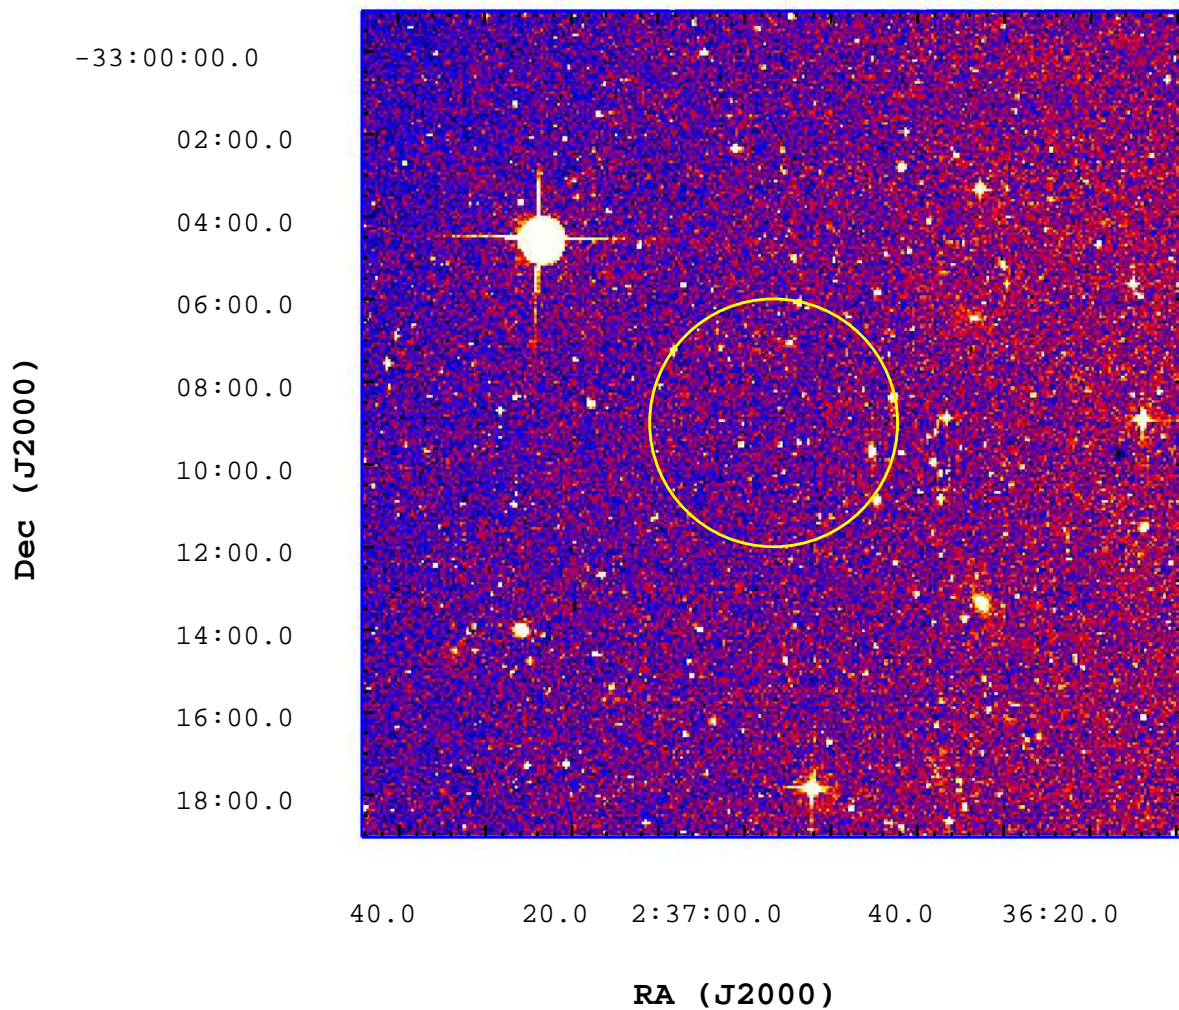

UVOT Finding Chart

OBSID 00629547000 / DATE-OBS 2015-02-02T23:24:32.9

4000

4500

5000

5500

6000