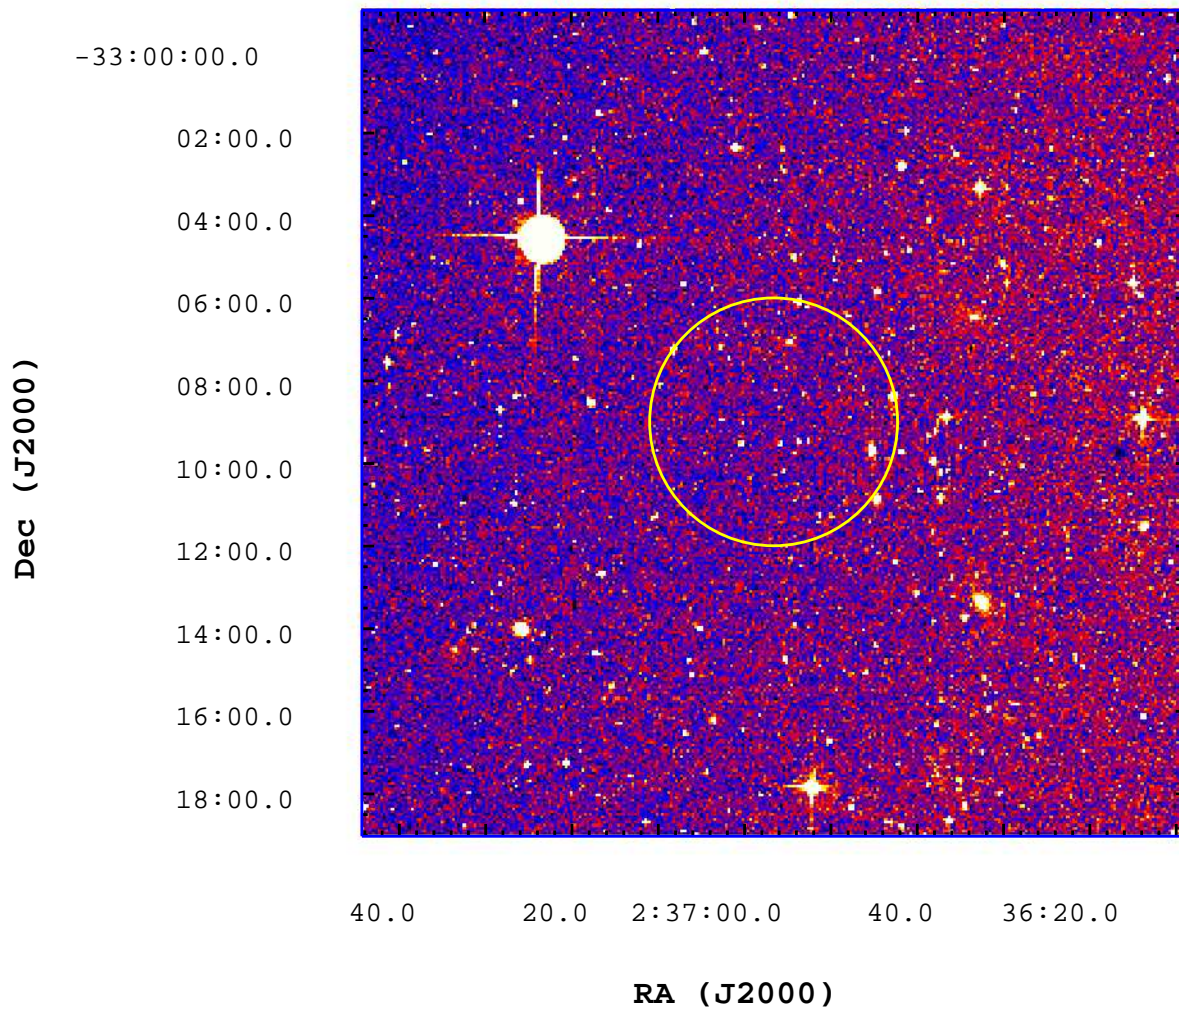

# UVOT Finding Chart

OBSID 00629547000 / DATE-OBS 2015-02-02T23:11:48.5

4000

4500

5000

5500

6000