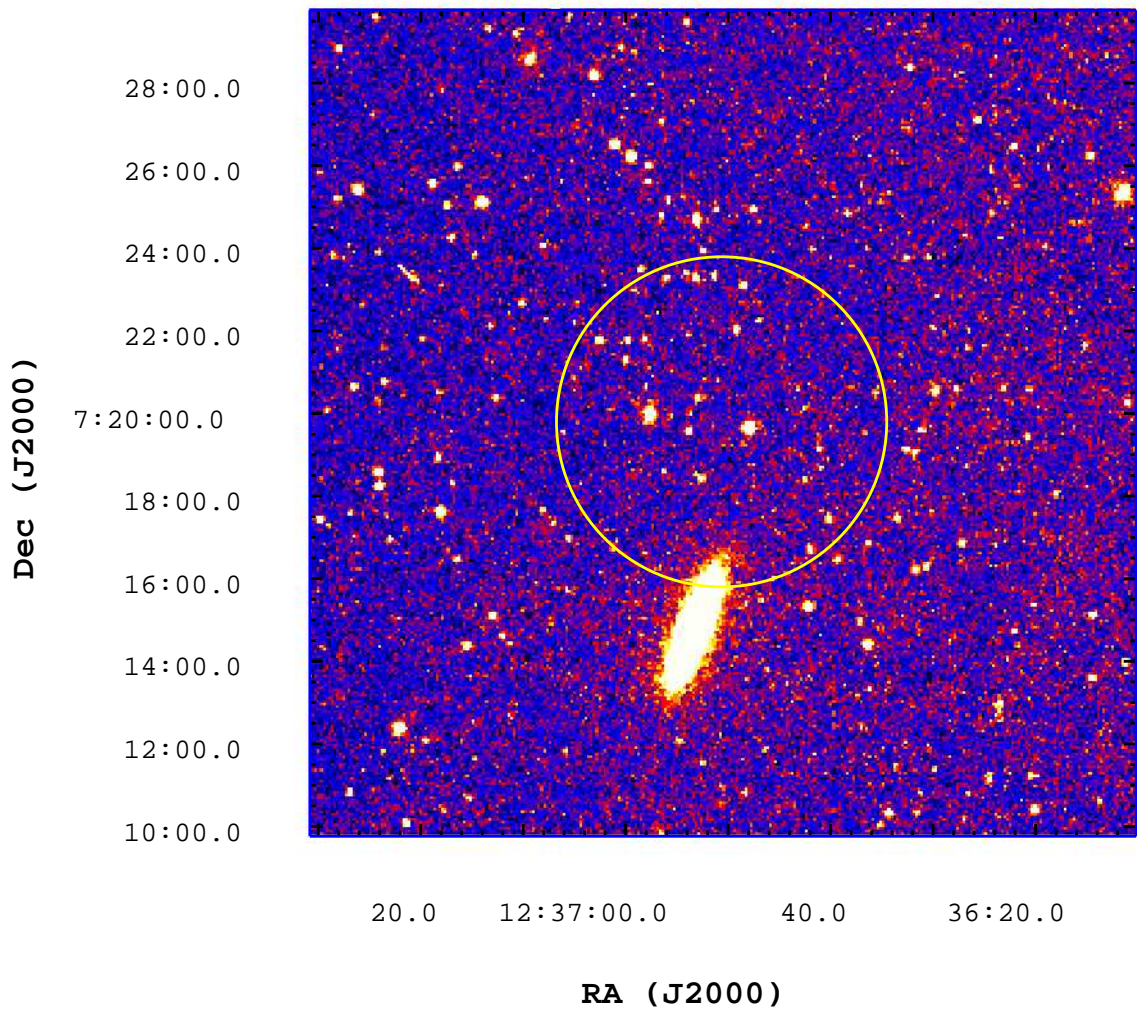

UVOT Finding Chart

OBSID 00628458000 / DATE-OBS 2015-01-27T11:40:47.6

2800

3000

3200

3400

3600

3800

4000

4200