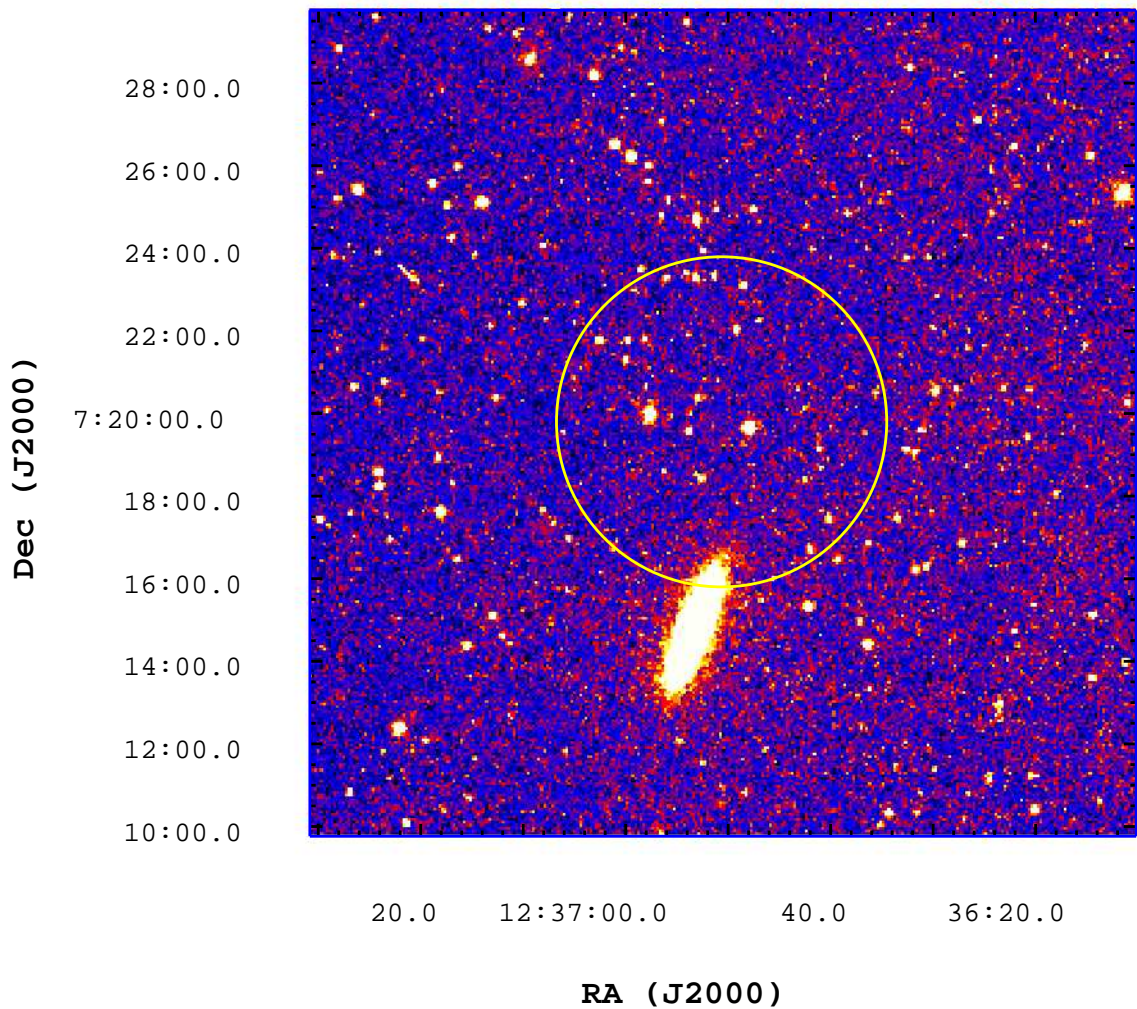

UVOT Finding Chart

OBSID 00628458000 / DATE-OBS 2015-01-27T11:38:14.0

2800

3000

3200

3400

3600

3800

4000

4200