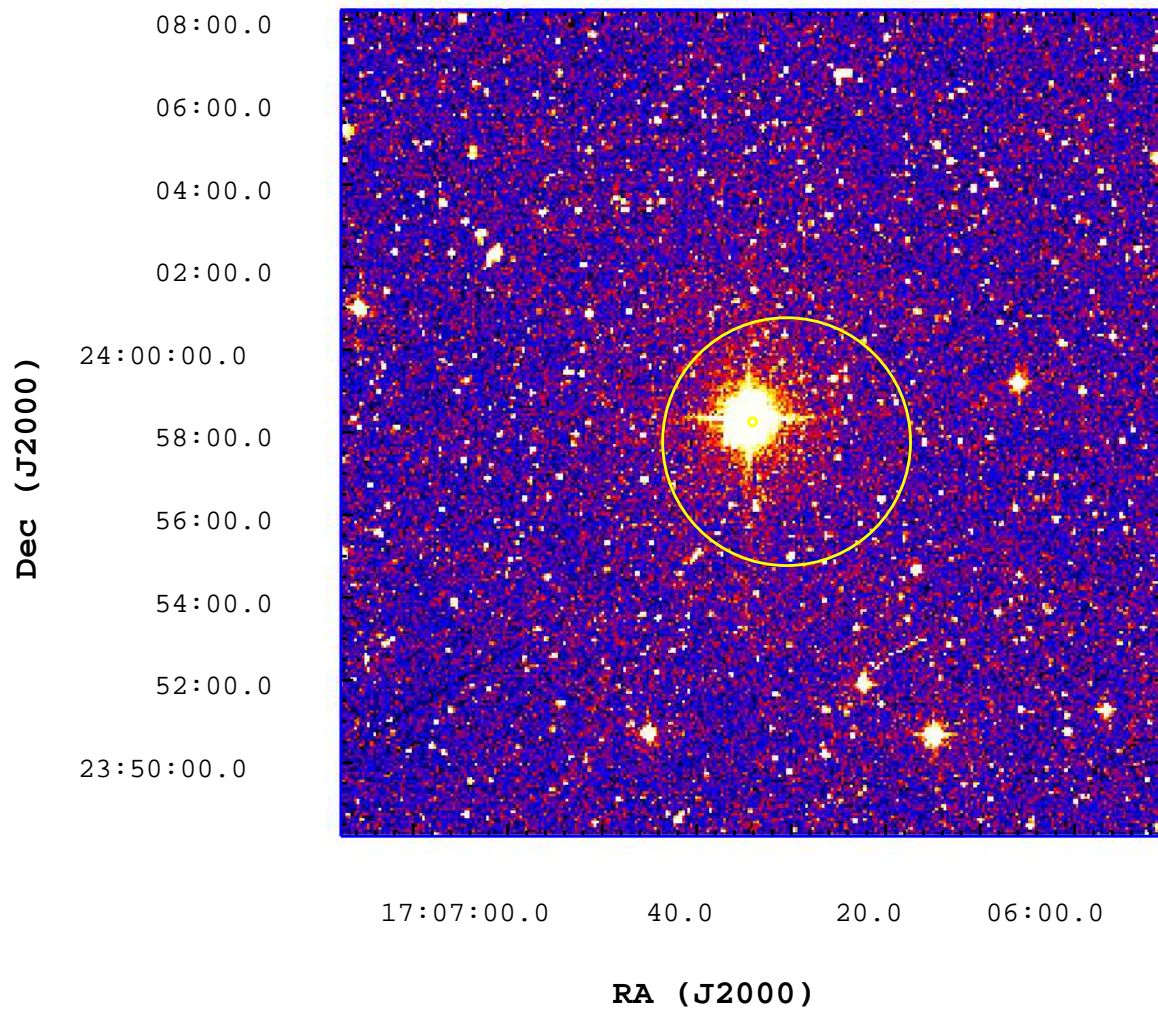

# UVOT Finding Chart

OBSID 00623434000 / DATE-OBS 2015-01-04T15:53:43.0

2400 2600 2800 3000 3200 3400 3600 3800 4000 4200