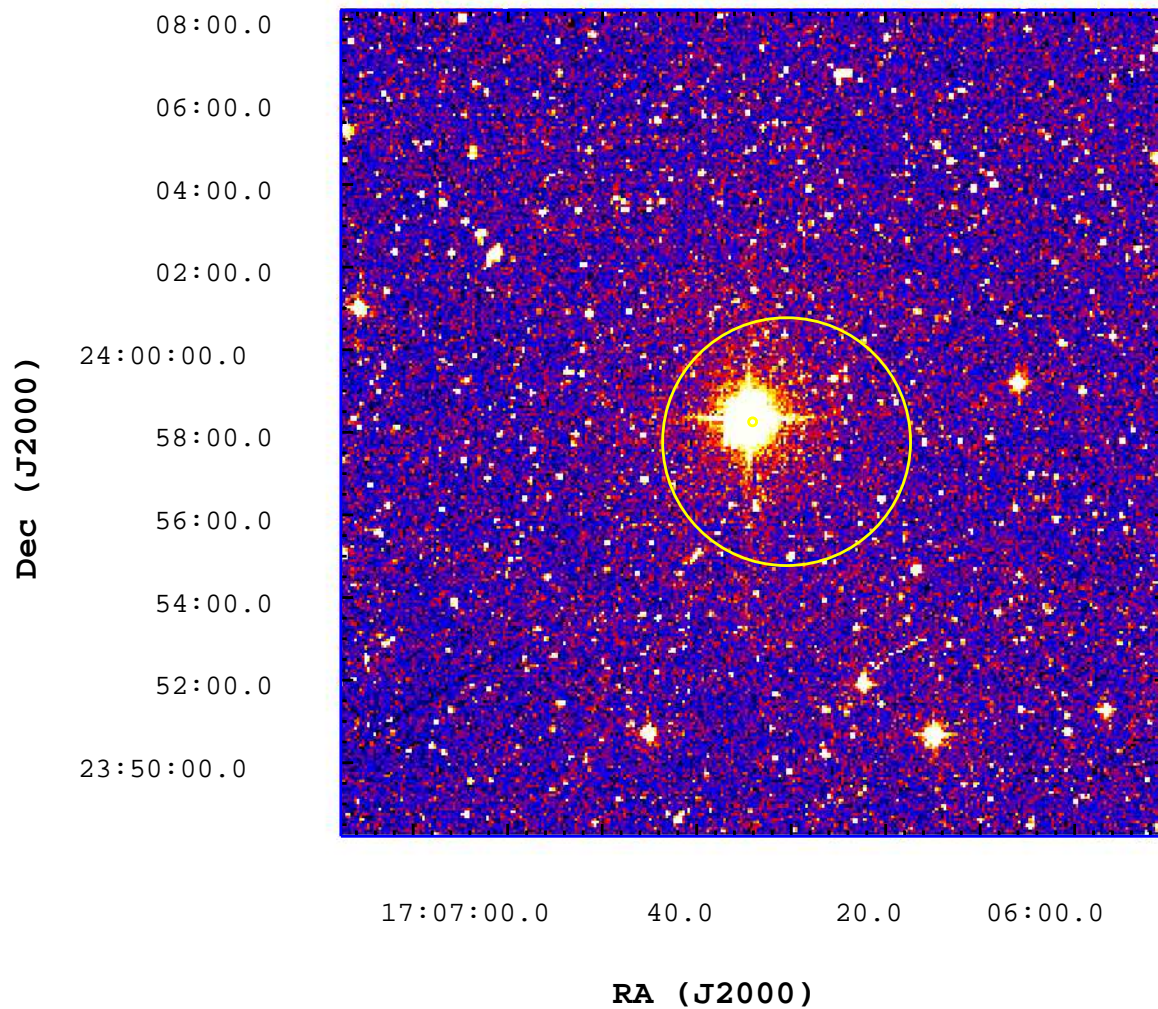

UVOT Finding Chart

OBSID 00623434000 / DATE-OBS 2015-01-04T15:46:11.5

2400 2600 2800 3000 3200 3400 3600 3800 4000 4200