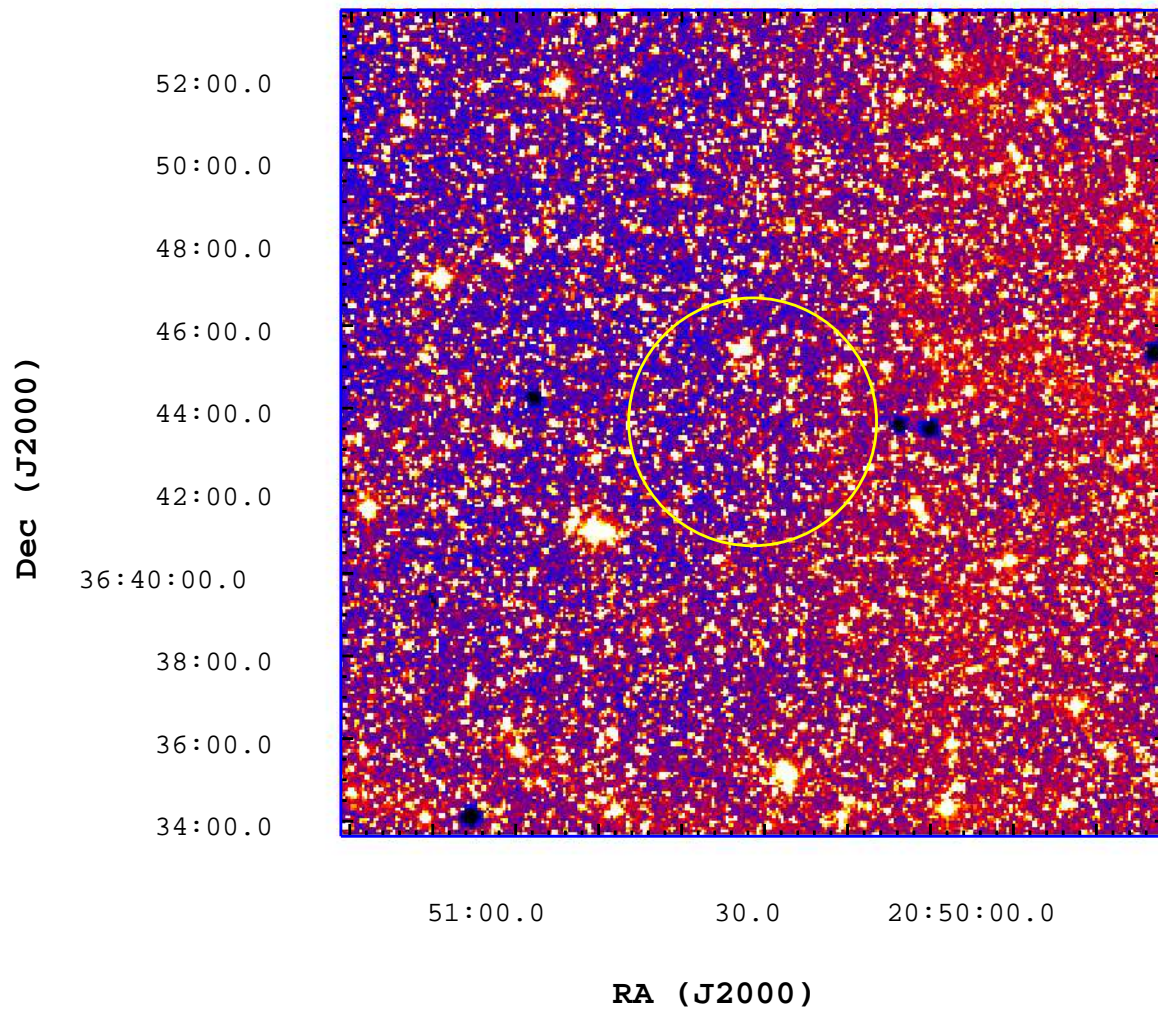

# UVOT Finding Chart

OBSID 00623158000 / DATE-OBS 2015-01-01T06:43:21.8

6000

7000

8000

9000

10000

11000