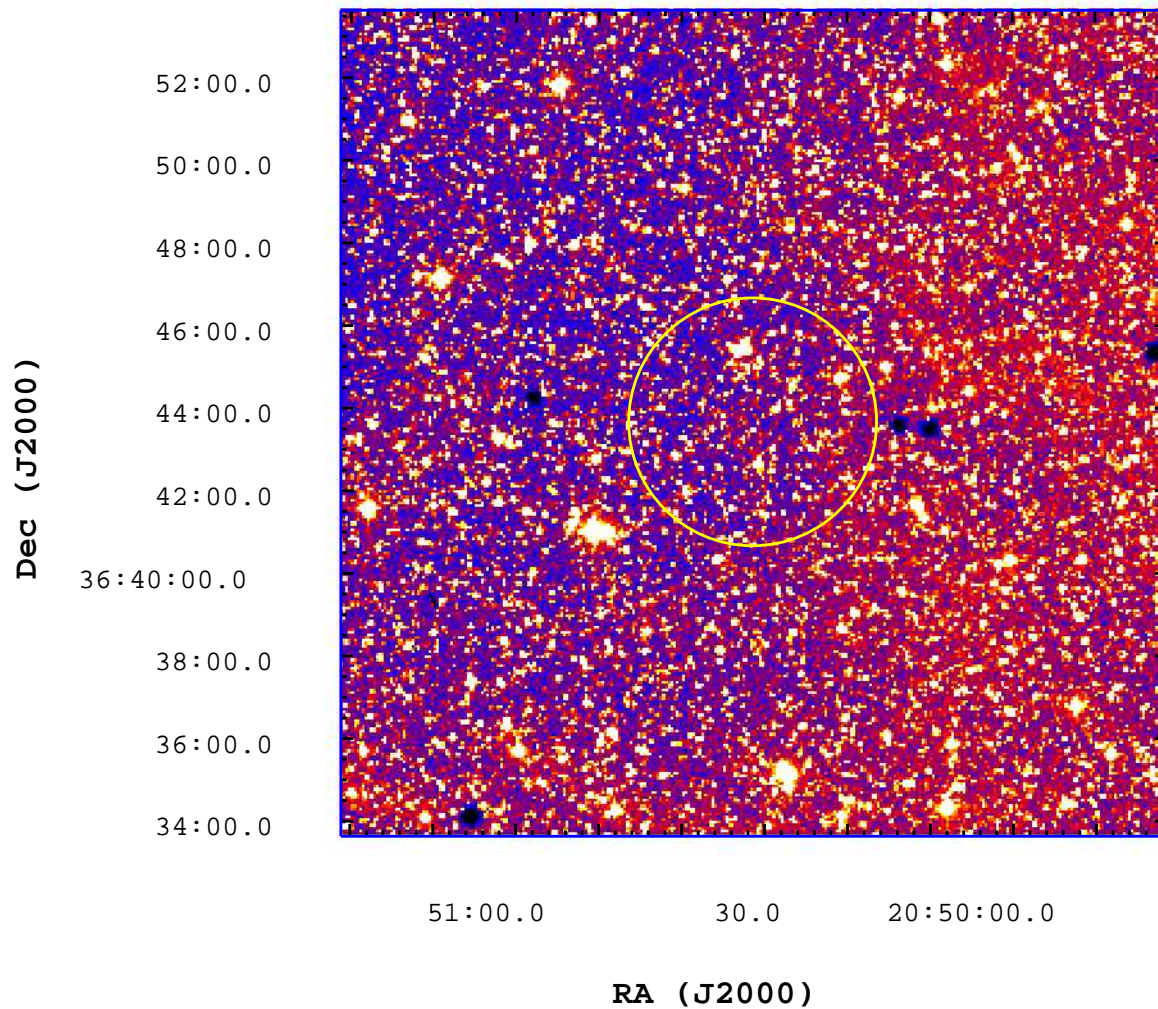

UVOT Finding Chart

OBSID 00623158000 / DATE-OBS 2015-01-01T06:30:11.8

6000

7000

8000

9000

10000

11000